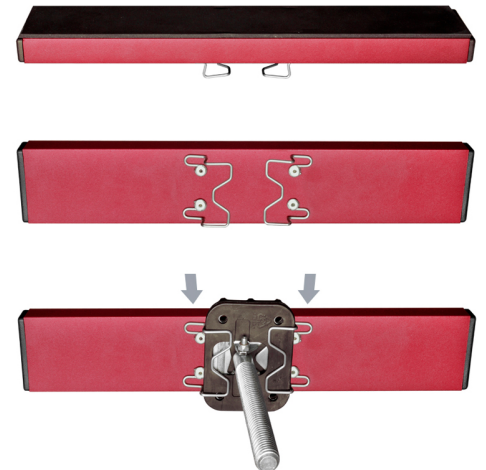

PIHER - KIT DE MONTAGE 7 PIÈCES

€203,52 (HT)

Kit de montage super pratique. L'ensemble comprend deux supports de troisième main, deux supports amovibles avec antidérapant pour supporter des surfaces plus larges, deux commandes à une main (super pratique, vous permet de faire fonctionner le support d'une seule main, laissant votre autre main libre pour tenir la pièce) emballé dans une mallette de transport pratique qui s'adapte à l'ensemble.

Cet ensemble est multifonctionnel.

UGS : PIH-34017

GALERIJAFBEELDINGEN

Kit de montage super pratique. L'ensemble comprend deux supports de troisième main, deux supports amovibles avec antidérapant pour supporter des surfaces plus larges, deux commandes à une main (super pratique, vous permet de faire fonctionner le support d'une seule main, laissant votre autre main libre pour tenir la pièce) emballé dans une mallette de transport pratique qui s'adapte à l'ensemble.

Cet ensemble est multifonctionnel.

INFORMATION PRODUIT

- Supports télescopiques à commande à une main
 - Supports amovibles avec anti-dérapant
- Emballé dans une mallette de transport pratique

DESCRIPTION

Kit de montage super pratique. L'ensemble comprend deux supports de troisième main, deux supports amovibles avec antidérapant pour supporter des surfaces plus larges, deux commandes à une main (super pratique, vous permet de faire fonctionner le support d'une seule main, laissant votre autre main libre pour tenir la pièce) emballé dans une mallette de transport pratique qui s'adapte à l'ensemble. Cet ensemble est multifonctionnel.