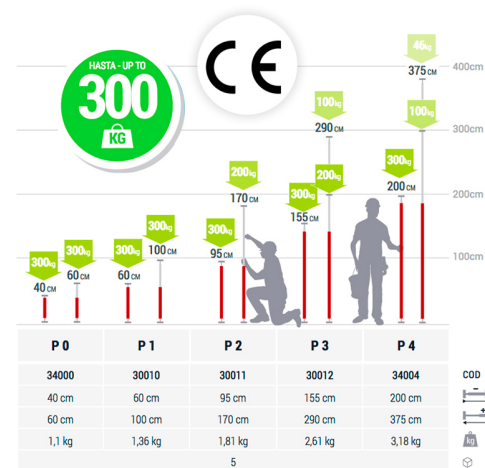

## PIHER - MULTIPROP P1 SUPPORT TÉLESCOPIQUE JUSQU'À 100CM

**€39,50 (HT)**

Les supports télescopiques Multiprop de Piher sont les meilleurs du marché.  
Pression réglable **jusqu'à 300 kg.**

Extensible de 60 à 100 cm.

**UGS : PIH-30010**

**GALERIJAFBEELDINGEN**

Les supports extensibles Multiprop de Piher sont les meilleurs du marché. Ils sont dotés de pieds antidérapants inclinables qui s'adaptent à tous les angles. Le système de freinage breveté assure une extension rapide et un freinage immédiat. Les nombreux accessoires en option les rendent super polyvalents à utiliser.

Pression réglable jusqu'à **300 kg** en utilisant des filetages trapézoïdaux.

### DESCRIPTION

Les supports extensibles Multiprop de Piher sont les meilleurs du marché. Ils sont dotés de pieds antidérapants inclinables qui s'adaptent à tous les angles. Le système de freinage breveté assure une extension rapide et un freinage immédiat. Les nombreux accessoires en option les rendent super polyvalents à utiliser. Pression réglable jusqu'à **300 kg** en utilisant des filetages trapézoïdaux.