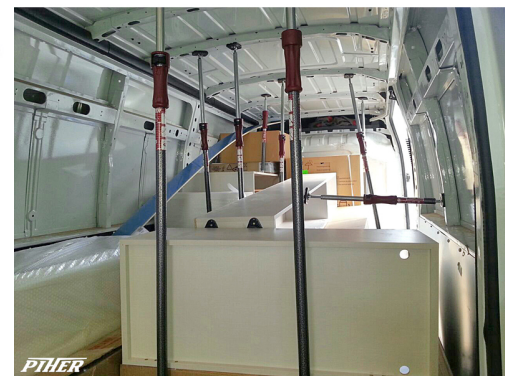

Les supports extensibles Multiprop de Piher sont les meilleurs du marché. Ils sont dotés de pieds antidérapants inclinables qui s'adaptent à tous les angles. Le système de freinage breveté assure une extension rapide et un freinage immédiat. Les nombreux accessoires en option les rendent super polyvalents à utiliser.

Pression réglable jusqu'à **300 kg** en utilisant des filetages trapézoïdaux.

INFORMATION PRODUIT

- Support télescopique