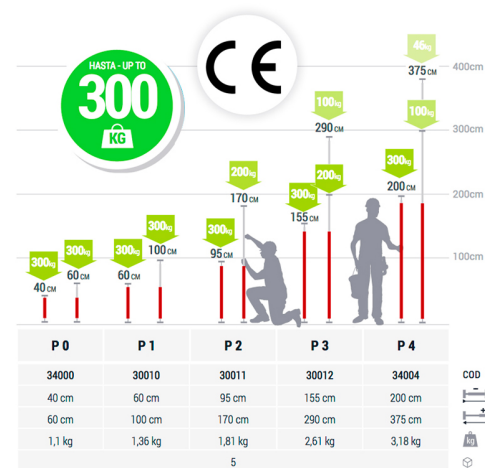

PIHER - MULTIPROP P2 SUPPORT TÉLESCOPIQUE JUSQU'À 170CM

€44,55 (HT)

Les supports télescopiques Multiprop de Piher sont les meilleurs du marché.
Pression réglable **jusqu'à 300 kg.**

Extensible de 95 à 170 cm.

UGS : PIH-30011

GALERIJAFBEELDINGEN

Les supports extensibles Multiprop de Piher sont les meilleurs du marché. Ils sont dotés de pieds antidérapants inclinables qui s'adaptent à tous les angles. Le système de freinage breveté assure une extension rapide et un freinage immédiat. Les nombreux accessoires en option les rendent super polyvalents à utiliser.

Pression réglable jusqu'à **300 kg** en utilisant des filetages trapézoïdaux.

INFORMATION PRODUIT

- Support télescopique

- Pression réglable jusqu'à 300 kg
 - Facile à utiliser
- Pieds antidérapants inclinables à n'importe quel angle
 - Tubes en acier de 1 mm d'épaisseur
 - Poignée renforcée en fibre de verre nylon
 - Système breveté
 - Entièrement résistant aux intempéries
- Mécanisme à ressort pour verrouillage rapide

DESCRIPTION

Les supports extensibles Multiprop de Piher sont les meilleurs du marché. Ils sont dotés de pieds antidérapants inclinables qui s'adaptent à tous les angles. Le système de freinage breveté assure une extension rapide et un freinage immédiat. Les nombreux accessoires en option les rendent super polyvalents à utiliser. Pression réglable jusqu'à **300 kg** en utilisant des filetages trapézoïdaux.