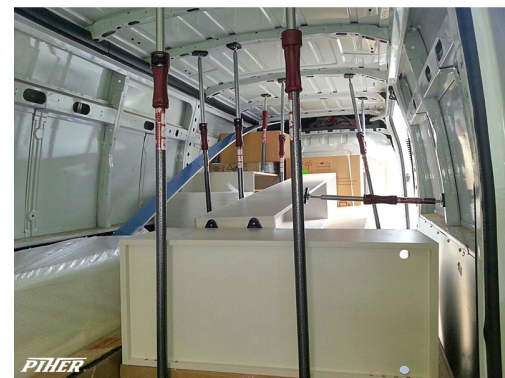

PIHER - MULTIPROP P2 SUPPORT TÉLESCOPIQUE JUSQU'À 170CM

€44,55 (HT)

Les supports télescopiques Multiprop de Piher sont les meilleurs du marché.
Pression réglable **jusqu'à 300 kg.**

Extensible de 95 à 170 cm.

UGS : PIH-30011

GALERIJAFBEELDINGEN

Les supports extensibles Multiprop de Piher sont les meilleurs du marché. Ils sont dotés de pieds antidérapants inclinables qui s'adaptent à tous les angles. Le système de freinage breveté assure une extension rapide et un freinage immédiat. Les nombreux accessoires en option les rendent super polyvalents à utiliser.

Pression réglable jusqu'à **300 kg** en utilisant des filetages trapézoïdaux.

INFORMATION PRODUIT

- Support télescopique

- Pression réglable jusqu'à 300 kg
 - Facile à utiliser
- Pieds antidérapants inclinables à n'importe quel angle
 - Tubes en acier de 1 mm d'épaisseur
 - Poignée renforcée en fibre de verre nylon
 - Système breveté
 - Entièrement résistant aux intempéries
- Mécanisme à ressort pour verrouillage rapide

DESCRIPTION

Les supports extensibles Multiprop de Piher sont les meilleurs du marché. Ils sont dotés de pieds antidérapants inclinables qui s'adaptent à tous les angles. Le système de freinage breveté assure une extension rapide et un freinage immédiat. Les nombreux accessoires en option les rendent super polyvalents à utiliser. Pression réglable jusqu'à **300 kg** en utilisant des filetages trapézoïdaux.