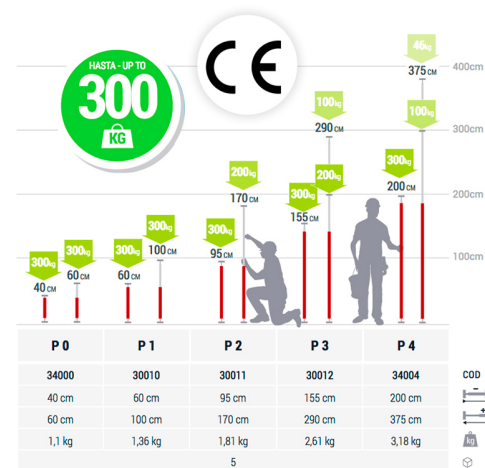

PIHER - MULTIPROP P3 SUPPORT TÉLESCOPIQUE JUSQU'À 290CM

€48,43 (HT)

Les supports télescopiques Multiprop de Piher sont les meilleurs du marché.
Pression réglable **jusqu'à 300 kg.**

Extensible de 155 à 290 cm.

UGS : PIH-30012

GALERIJAFBEELDINGEN

Les supports extensibles Multiprop de Piher sont les meilleurs du marché. Ils sont dotés de pieds antidérapants inclinables qui s'adaptent à tous les angles. Le système de freinage breveté assure une extension rapide et un freinage immédiat. Les nombreux accessoires en option les rendent super polyvalents à utiliser.

Pression réglable jusqu'à **300 kg** en utilisant des filetages trapézoïdaux.

INFORMATION PRODUIT

- Support télescopique

- Pression réglable jusqu'à 300 kg
 - Facile à utiliser
- Pieds antidérapants inclinables à n'importe quel angle
 - Tubes en acier de 1 mm d'épaisseur
- Poignée renforcée en fibre de verre nylon
 - Système breveté
- Entièrement résistant aux intempéries
- Mécanisme à ressort pour verrouillage rapide

DESCRIPTION

Les supports extensibles Multiprop de Piher sont les meilleurs du marché. Ils sont dotés de pieds antidérapants inclinables qui s'adaptent à tous les angles. Le système de freinage breveté assure une extension rapide et un freinage immédiat. Les nombreux accessoires en option les rendent super polyvalents à utiliser. Pression réglable jusqu'à **300 kg** en utilisant des filetages trapézoïdaux.