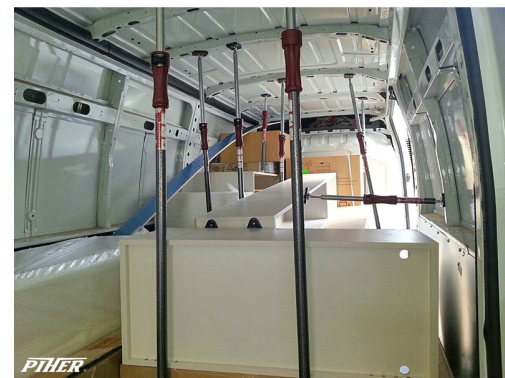

PIHER - MULTIPROP P3 SUPPORT TÉLESCOPIQUE JUSQU'À 290CM

€48,43 (HT)

Les supports télescopiques Multiprop de Piher sont les meilleurs du marché.
Pression réglable **jusqu'à 300 kg.**

Extensible de 155 à 290 cm.

UGS : PIH-30012

GALERIJAFBEELDINGEN

Les supports extensibles Multiprop de Piher sont les meilleurs du marché. Ils sont dotés de pieds antidérapants inclinables qui s'adaptent à tous les angles. Le système de freinage breveté assure une extension rapide et un freinage immédiat. Les nombreux accessoires en option les rendent super polyvalents à utiliser.

Pression réglable jusqu'à **300 kg** en utilisant des filetages trapézoïdaux.

INFORMATION PRODUIT

- Support télescopique

- Pression réglable jusqu'à 300 kg
 - Facile à utiliser
- Pieds antidérapants inclinables à n'importe quel angle
 - Tubes en acier de 1 mm d'épaisseur
- Poignée renforcée en fibre de verre nylon
 - Système breveté
- Entièrement résistant aux intempéries
- Mécanisme à ressort pour verrouillage rapide

DESCRIPTION

Les supports extensibles Multiprop de Piher sont les meilleurs du marché. Ils sont dotés de pieds antidérapants inclinables qui s'adaptent à tous les angles. Le système de freinage breveté assure une extension rapide et un freinage immédiat. Les nombreux accessoires en option les rendent super polyvalents à utiliser. Pression réglable jusqu'à **300 kg** en utilisant des filetages trapézoïdaux.