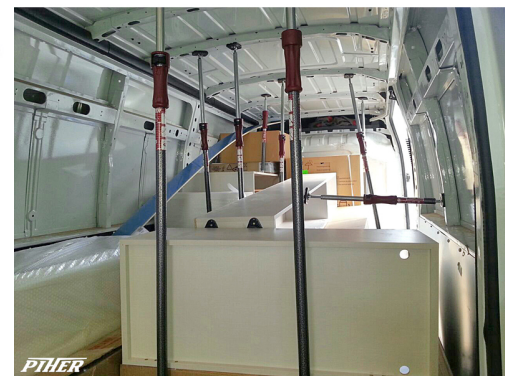

PIHER - MULTIPROP P4 SUPPORT TÉLESCOPIQUE JUSQU'À 375CM

€55,23 (HT)

Les supports télescopiques Multiprop de Piher sont les meilleurs du marché.
Pression réglable **jusqu'à 300 kg.**

Extensible de 200 à 375 cm.

UGS : PIH-34004

GALERIJAFBEELDINGEN

Les supports extensibles Multiprop de Piher sont les meilleurs du marché. Ils sont dotés de pieds antidérapants inclinables qui s'adaptent à tous les angles. Le système de freinage breveté assure une extension rapide et un freinage immédiat. Les nombreux accessoires en option les rendent super polyvalents à utiliser.

Pression réglable jusqu'à **300 kg** en utilisant des filetages trapézoïdaux.

INFORMATION PRODUIT

- Support télescopique

- Pression réglable jusqu'à 300 kg
 - Facile à utiliser
- Pieds antidérapants inclinables à n'importe quel angle
 - Tubes en acier de 1 mm d'épaisseur
 - Poignée renforcée en fibre de verre nylon
 - Système breveté
 - Entièrement résistant aux intempéries
- Mécanisme à ressort pour verrouillage rapide

DESCRIPTION

Les supports extensibles Multiprop de Piher sont les meilleurs du marché. Ils sont dotés de pieds antidérapants inclinables qui s'adaptent à tous les angles. Le système de freinage breveté assure une extension rapide et un freinage immédiat. Les nombreux accessoires en option les rendent super polyvalents à utiliser. Pression réglable jusqu'à **300 kg** en utilisant des filetages trapézoïdaux.