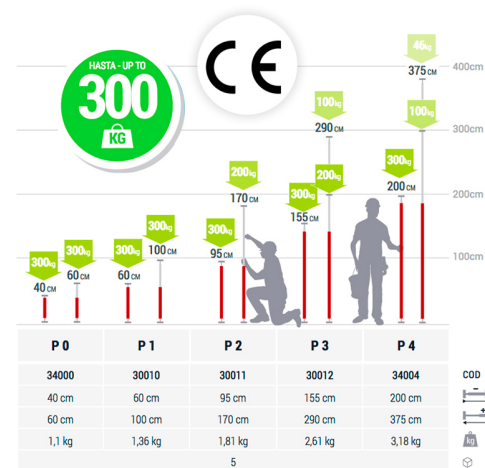

PIHER - MULTIPROP P4 SUPPORT TÉLESCOPIQUE JUSQU'À 375CM

€55,23 (HT)

Les supports télescopiques Multiprop de Piher sont les meilleurs du marché.
Pression réglable **jusqu'à 300 kg.**

Extensible de 200 à 375 cm.

UGS : PIH-34004

GALERIJAFBEELDINGEN

Les supports extensibles Multiprop de Piher sont les meilleurs du marché. Ils sont dotés de pieds antidérapants inclinables qui s'adaptent à tous les angles. Le système de freinage breveté assure une extension rapide et un freinage immédiat. Les nombreux accessoires en option les rendent super polyvalents à utiliser.

Pression réglable jusqu'à **300 kg** en utilisant des filetages trapézoïdaux.

INFORMATION PRODUIT

- Support télescopique

- Pression réglable jusqu'à 300 kg
 - Facile à utiliser
- Pieds antidérapants inclinables à n'importe quel angle
 - Tubes en acier de 1 mm d'épaisseur
 - Poignée renforcée en fibre de verre nylon
 - Système breveté
 - Entièrement résistant aux intempéries
- Mécanisme à ressort pour verrouillage rapide

DESCRIPTION

Les supports extensibles Multiprop de Piher sont les meilleurs du marché. Ils sont dotés de pieds antidérapants inclinables qui s'adaptent à tous les angles. Le système de freinage breveté assure une extension rapide et un freinage immédiat. Les nombreux accessoires en option les rendent super polyvalents à utiliser. Pression réglable jusqu'à **300 kg** en utilisant des filetages trapézoïdaux.