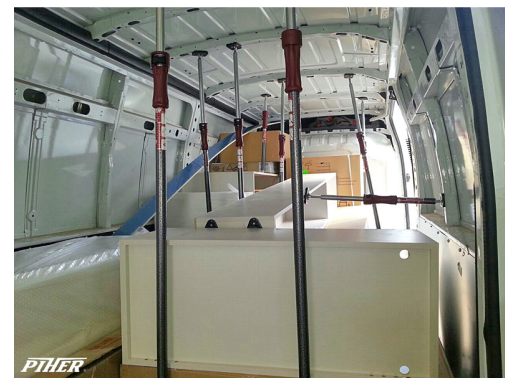

PIHER - MULTIPROP P0 SUPPORT TÉLESCOPIQUE JUSQU'À 60CM

€37,93 (HT)

Les supports télescopiques Multiprop de Piher sont les meilleurs du marché.
Pression réglable **jusqu'à 300 kg.**

Extensible de 40 à 60 cm.

UGS : PIH-34000

GALERIJAFBEELDINGEN

Les supports extensibles Multiprop de Piher sont les meilleurs du marché. Ils sont dotés de pieds antidérapants inclinables qui s'adaptent à tous les angles. Le système de freinage breveté assure une extension rapide et un freinage immédiat. Les nombreux accessoires en option les rendent super polyvalents à utiliser.

Pression réglable jusqu'à **300 kg** en utilisant des filetages trapézoïdaux.

INFORMATION PRODUIT

- Support télescopique

- Pression réglable jusqu'à 300 kg
 - Facile à utiliser
- Pieds antidérapants inclinables à n'importe quel angle
 - Tubes en acier de 1 mm d'épaisseur
 - Poignée renforcée en fibre de verre nylon
 - Système breveté
 - Entièrement résistant aux intempéries
- Mécanisme à ressort pour verrouillage rapide

DESCRIPTION

Les supports extensibles Multiprop de Piher sont les meilleurs du marché. Ils sont dotés de pieds antidérapants inclinables qui s'adaptent à tous les angles. Le système de freinage breveté assure une extension rapide et un freinage immédiat. Les nombreux accessoires en option les rendent super polyvalents à utiliser. Pression réglable jusqu'à **300 kg** en utilisant des filetages trapézoïdaux.