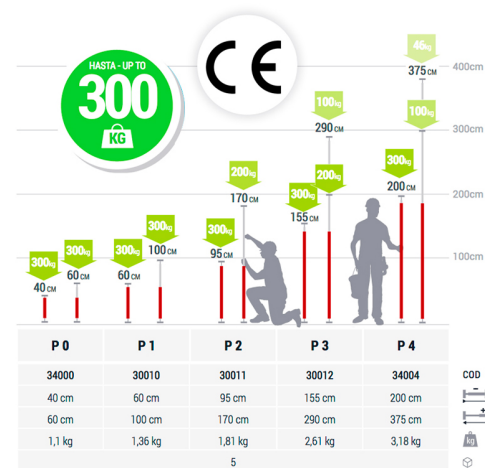

PIHER - MULTIPROP P0 SUPPORT TÉLESCOPIQUE JUSQU'À 60CM

€37,93 (HT)

Les supports télescopiques Multiprop de Piher sont les meilleurs du marché.
Pression réglable **jusqu'à 300 kg.**

Extensible de 40 à 60 cm.

UGS : PIH-34000

GALERIJAFBEELDINGEN

Les supports extensibles Multiprop de Piher sont les meilleurs du marché. Ils sont dotés de pieds antidérapants inclinables qui s'adaptent à tous les angles. Le système de freinage breveté assure une extension rapide et un freinage immédiat. Les nombreux accessoires en option les rendent super polyvalents à utiliser.

Pression réglable jusqu'à **300 kg** en utilisant des filetages trapézoïdaux.

INFORMATION PRODUIT

- Support télescopique

- Pression réglable jusqu'à 300 kg
 - Facile à utiliser
- Pieds antidérapants inclinables à n'importe quel angle
 - Tubes en acier de 1 mm d'épaisseur
 - Poignée renforcée en fibre de verre nylon
 - Système breveté
 - Entièrement résistant aux intempéries
- Mécanisme à ressort pour verrouillage rapide

DESCRIPTION

Les supports extensibles Multiprop de Piher sont les meilleurs du marché. Ils sont dotés de pieds antidérapants inclinables qui s'adaptent à tous les angles. Le système de freinage breveté assure une extension rapide et un freinage immédiat. Les nombreux accessoires en option les rendent super polyvalents à utiliser. Pression réglable jusqu'à **300 kg** en utilisant des filetages trapézoïdaux.