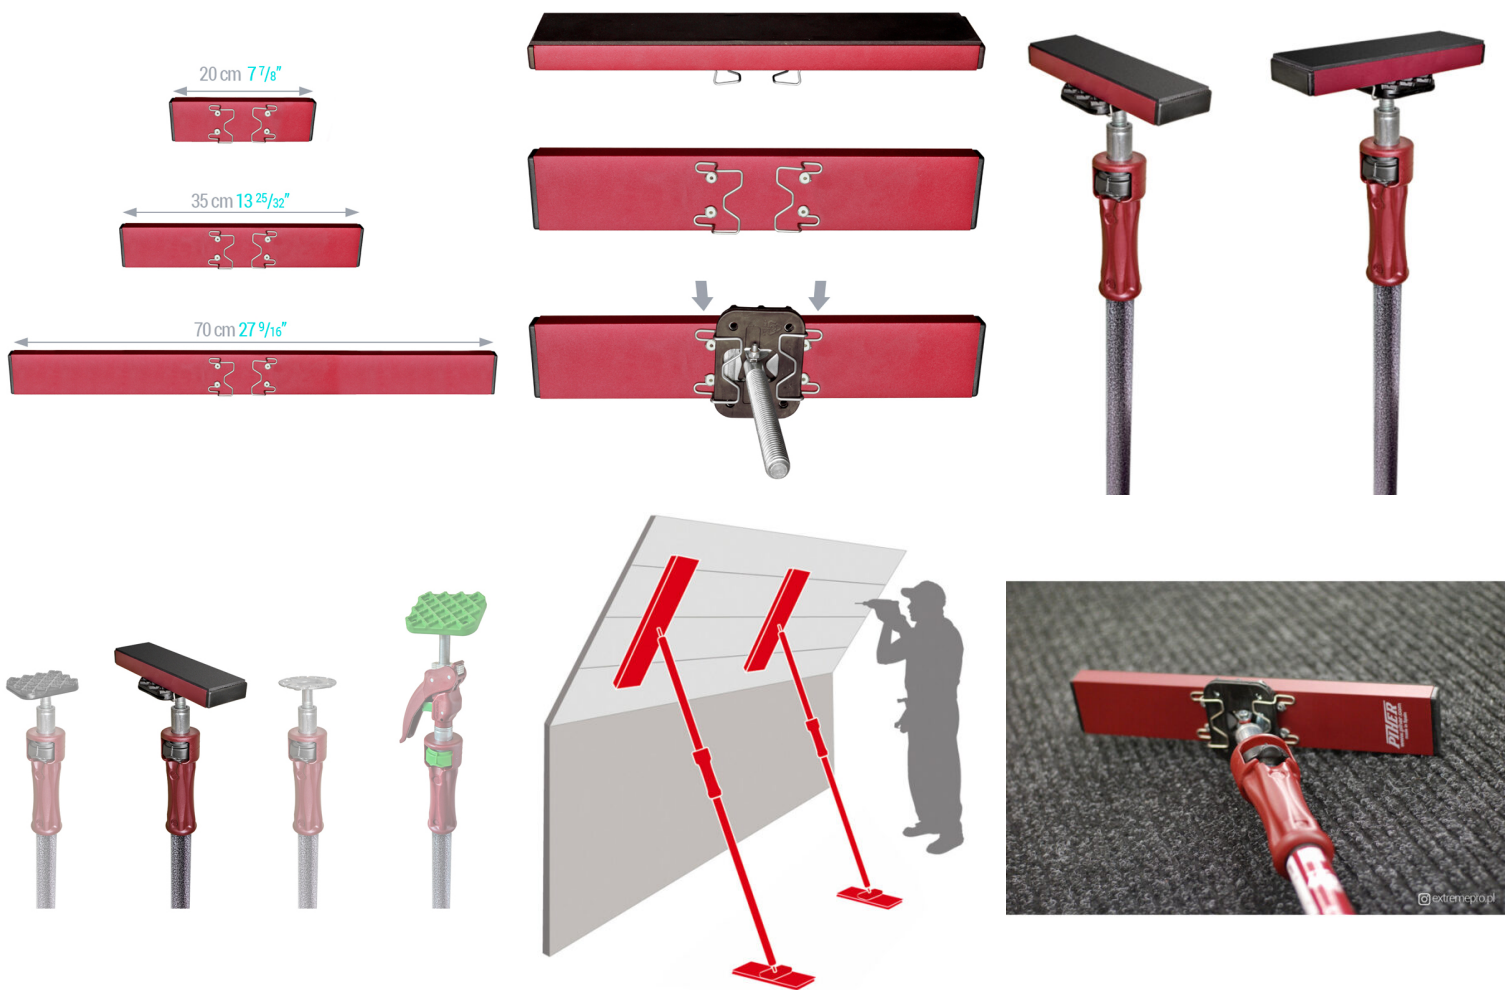

Vous avez une surface de pression plus large et ils sont équipés d'une surface en caoutchouc EPDM antidérapant doux pour éviter les dommages.

Vous les cliquez rapidement et facilement sur tous les types de Multiprop.

## GALERIJAFBEELDINGEN

Ces patins antidérapants sont disponibles en trois tailles différentes et sont un accessoire pratique pour soutenir les pièces sensibles comme les panneaux gypse, etc.

Vous avez une surface de pression plus large et ils sont équipés d'une surface en caoutchouc EPDM antidérapant doux pour éviter les dommages.

Serrer quelque chose contre un mur ou un plafond parfaitement fini ne pose aucun problème si vous utilisez ces patins antidérapants!

Vous les cliquez rapidement et facilement sur tous les types de Multiprop.

## DESCRIPTION

Ces patins antidérapants sont disponibles en trois tailles différentes et sont un accessoire pratique pour soutenir les pièces sensibles comme les panneaux gypse, etc. Vous avez une surface de pression plus large et ils sont équipés d'une surface en caoutchouc EPDM antidérapant doux pour éviter les dommages. Serrer quelque chose contre un mur ou un plafond parfaitement fini ne pose aucun problème si vous utilisez ces patins antidérapants! Vous les cliquez rapidement et facilement sur tous les types de Multiprop.