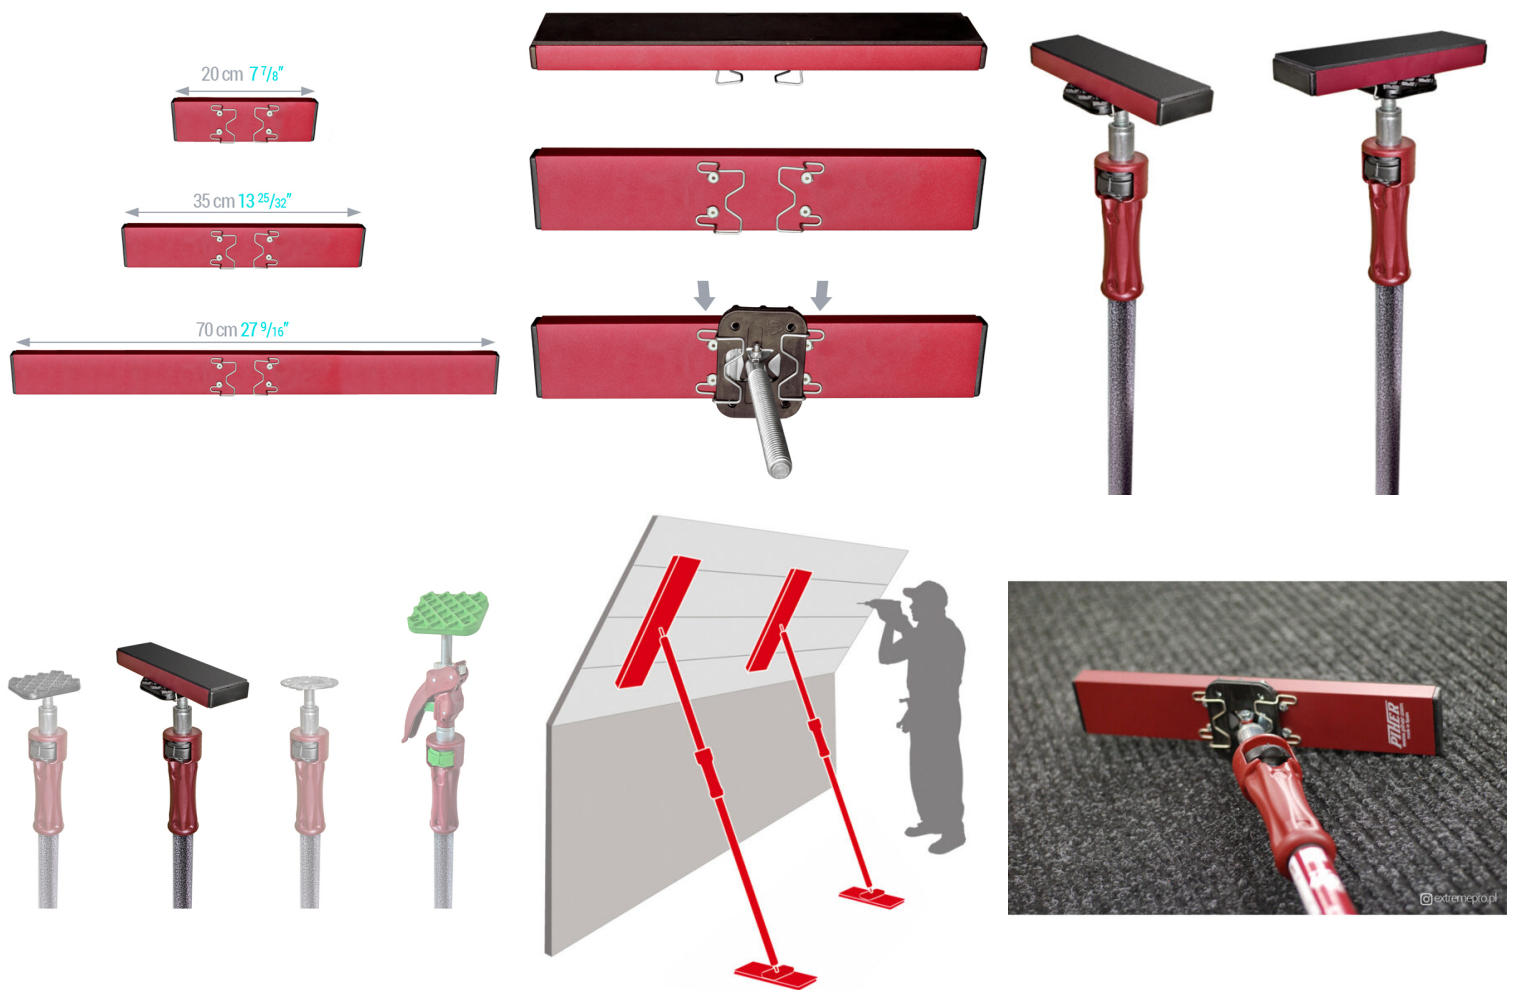

Vous avez une surface de pression plus large et ils sont équipés d'une surface en caoutchouc EPDM antidérapant doux pour éviter les dommages.

Vous les cliquez rapidement et facilement sur tous les types de Multiprop.

UGS : N / A

VARIANTES

Image	UGS	La description	Longueur	Prix
	PIH-34036		20cm	€12,79 (HT)
	PIH-34037		35cm	€17,03 (HT)
	PIH-34038		70cm	€22,37 (HT)

GALERIJAFBEELDINGEN

Ces patins antidérapants sont disponibles en trois tailles différentes et sont un accessoire pratique pour soutenir les pièces sensibles comme les panneaux gypse, etc.

Vous avez une surface de pression plus large et ils sont équipés d'une surface en caoutchouc EPDM antidérapant doux pour éviter les dommages.

Serrer quelque chose contre un mur ou un plafond parfaitement fini ne pose aucun problème si vous utilisez ces patins antidérapants!

Vous les cliquez rapidement et facilement sur tous les types de Multiprop.

INFORMATION PRODUIT

- Corps en aluminium
- Ressorts en acier inoxydable
- Surface antidérapante en caoutchouc EPDM

DESCRIPTION

Ces patins antidérapants sont disponibles en trois tailles différentes et sont un accessoire pratique pour soutenir les pièces sensibles comme les panneaux gypse, etc. Vous avez une surface de pression plus large et ils sont équipés d'une surface en caoutchouc EPDM antidérapant doux pour éviter les dommages. Serrer quelque chose contre un mur ou un plafond parfaitement fini ne pose aucun problème si vous utilisez ces patins antidérapants! Vous les cliquez rapidement et facilement sur tous les types de Multiprop.