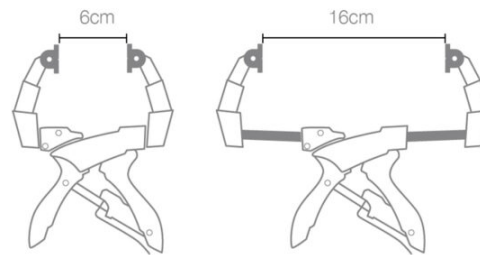

PIHER - PINCE À RESSORT PROGRESSIVE EXTENSIBLE

€12,52 (HT)

Cette pince progressive a des mâchoires extensibles jusqu'à une plage de serrage de 16 cm. Fabriqué en PVC et métal très résistants. Angles réglables, poignée antidérapante confortable et déverrouillage facile avec un seul doigt.

UGS : PIH-52204

GALERIJAFBEELDINGEN

Cette pince progressive a des mâchoires extensibles jusqu'à une plage de serrage de 16 cm. Fabriqué en PVC et métal très résistants. Angles réglables, poignée antidérapante confortable et déverrouillage facile avec un seul doigt.

INFORMATION PRODUIT

- Angles réglables
- PVC et métal très résistants
- Poignée antidérapante confortable
- Libération facile avec un seul doigt

DESCRIPTION

Cette pince progressive a des mâchoires extensibles jusqu'à une plage de serrage de 16 cm. Fabriqué en PVC et métal très résistants. Angles réglables, poignée antidérapante confortable et déverrouillage facile avec un seul doigt.

Aucune vidéo disponible pour ce produit!

TÉLÉCHARGEMENTS

Aucun téléchargement disponible.

INFORMATIONS COMPLÉMENTAIRES

Poids	0,230 kg
Dimensions	21 cm
Plage de serrage	16cm
Profondeur de serrage	6cm