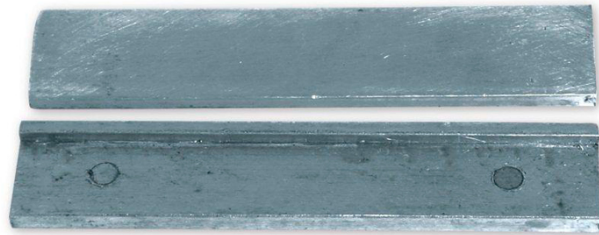

PIHER - PLAQUES DE PRESSION MAGNÉTIQUES EN ALUMINIUM POUR VISES

€13,33 - €20,59 (HT)

Cet ensemble de deux plaques de pression magnétiques en aluminium remplace les plaques de pression d'origine de votre étau Piher. Lorsque vos plaques d'impression magnétiques d'origine doivent être remplacées en raison de l'usure, vous pouvez monter rapidement et facilement cet ensemble de remplacement.

Choisissez la largeur de la mâchoire de votre étau pour sélectionner les plaques de pression magnétiques en aluminium appropriées.

UGS : N / A

VARIANTES

Image	UGS	La description	largeur de la mâchoire	Prix
	PIH-55001	Pour étau 55100, 55200	10cm	€13,33 (HT)
	PIH-55002	Pour étau 55125, 55225	12,5cm	€15,91 (HT)
	PIH-55003	Pour étau 55150, 55250	15cm	€20,59 (HT)

GALERIJAFBEELDINGEN

Cet ensemble de deux plaques de pression magnétiques en aluminium remplace les plaques de pression d'origine de votre étau Piher. Lorsque vos plaques d'impression magnétiques d'origine doivent être remplacées en raison de l'usure, vous pouvez monter rapidement et facilement cet ensemble de remplacement. Choisissez la largeur de la mâchoire de votre étau pour sélectionner les plaques de pression magnétiques en aluminium appropriées.

INFORMATION PRODUIT

- Ensemble de deux protecteurs magnétiques en aluminium
 - Disponible en 3 tailles différentes
 - Fabriqué en aluminium

DESCRIPTION

Cet ensemble de deux plaques de pression magnétiques en aluminium remplace les plaques de pression d'origine de votre étau Piher. Lorsque vos plaques d'impression magnétiques d'origine doivent être remplacées en raison de l'usure, vous pouvez monter rapidement et facilement cet ensemble de remplacement. Choisissez la largeur de la mâchoire de votre étau pour sélectionner les plaques de pression magnétiques en aluminium appropriées.