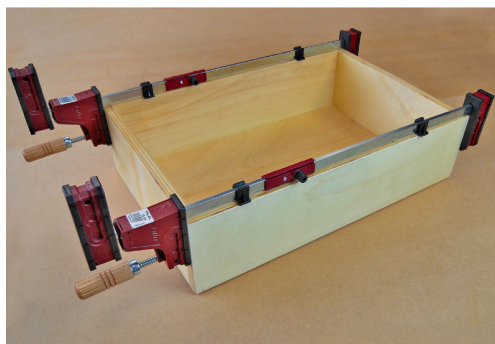

### PIHER - PRL400 EXTENSION

**€18,83 (HT)**

Accessoire pour connecter deux pinces parallèles PRL400 entre elles.  
Besoin plus de capacité? Utilisez la rallonge PRL400 et doublez votre plage de serrage en un rien de temps !

## GALERIJAFBEELDINGEN

Accessoire pour connecter deux pinces parallèles PRL400 entre elles.  
Besoin plus de capacité? Utilisez la rallonge PRL400 et doublez votre plage de serrage en un rien de temps !

## INFORMATION PRODUIT

- Fabriqué en acier

- Pour les modèles: PRL400