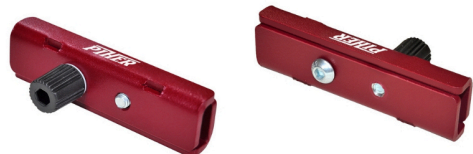

### PIHER - PRL400 EXTENSION

**€18,83 (HT)**

Accessoire pour connecter deux pinces parallèles PRL400 entre elles.  
Besoin plus de capacité? Utilisez la rallonge PRL400 et doublez votre plage de serrage en un rien de temps !

Fabriqué en acier.

**UGS : PIH-02603**

## GALERIJAFBEELDINGEN

Accessoire pour connecter deux pinces parallèles PRL400 entre elles.  
Besoin plus de capacité? Utilisez la rallonge PRL400 et doublez votre plage de serrage en un rien de temps !

## INFORMATION PRODUIT

- Fabriqué en acier

- Pour les modèles: PRL400