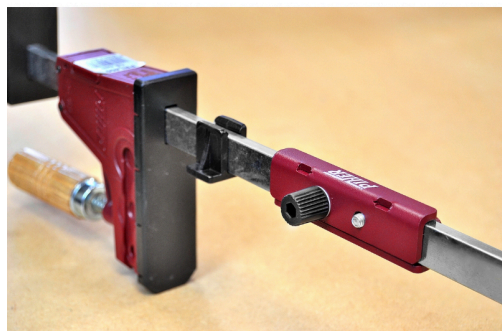

### PIHER - PRL400 EXTENSION

**€18,83 (HT)**

Accessoire pour connecter deux pinces parallèles PRL400 entre elles.  
Besoin plus de capacité? Utilisez la rallonge PRL400 et doublez votre plage de serrage en un rien de temps !

## GALERIJAFBEELDINGEN

Accessoire pour connecter deux pinces parallèles PRL400 entre elles.  
Besoin plus de capacité? Utilisez la rallonge PRL400 et doublez votre plage de serrage en un rien de temps !

## INFORMATION PRODUIT

- Fabriqué en acier

- Pour les modèles: PRL400

### **DESCRIPTION**

Accessoire pour connecter deux pinces parallèles PRL400 entre elles. Besoin plus de capacité? Utilisez la rallonge PRL400 et doublez votre plage de serrage en un rien de temps ! Fabriqué en acier.