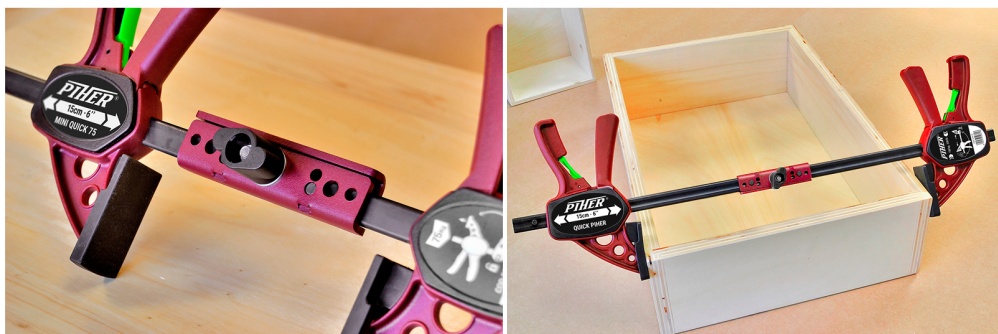

PIHER - QUICK ACCESSOIRE LIAISON

€18,50 (HT)

Accessoire pour connecter deux serre-joints Mini Quick, Quick ou Maxi Quick.

UGS : PIH-52506

GALERIJAFBEELDINGEN

Accessoire pour connecter deux serre-joints Mini Quick, Quick ou Maxi Quick.
Besoin plus de capacité? Utilisez l'extension Quick et doublez votre plage de serrage en un instant!

Fabriqué en acier.

INFORMATION PRODUIT

- Fabriqué en acier
- Pour les modèles: Mini Quick, Quick, Maxi Quick

DESCRIPTION

Accessoire pour connecter deux serre-joints Mini Quick, Quick ou Maxi Quick. Besoin plus de capacité? Utilisez l'extension Quick et doublez votre plage de serrage en un instant! Fabriqué en acier.