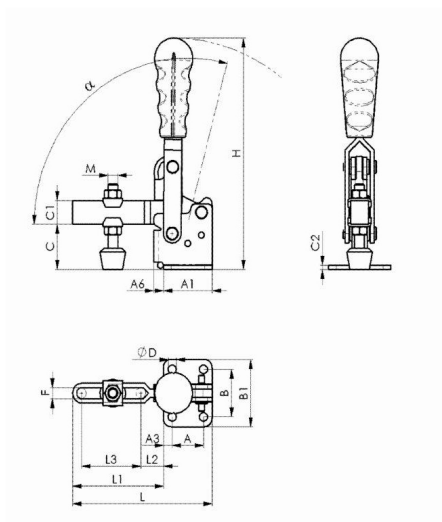

Image

UGS

La description

Filetage

Prix

PIH-56005

Force de serrage maximale 360kg

M12

€69,75 (HT)

GALERIJAFBEELDINGEN

Sauterelle à serrage vertical en acier, avec poignée en PVC et pied de pression en néoprène souple pour éviter d'endommager votre pièce. Les sauterelles à serrage verticales sont disponibles en différentes tailles et résistances. Toutes les dimensions nécessaires peuvent être trouvées sur les photos.

INFORMATION PRODUIT

- Corps en acier