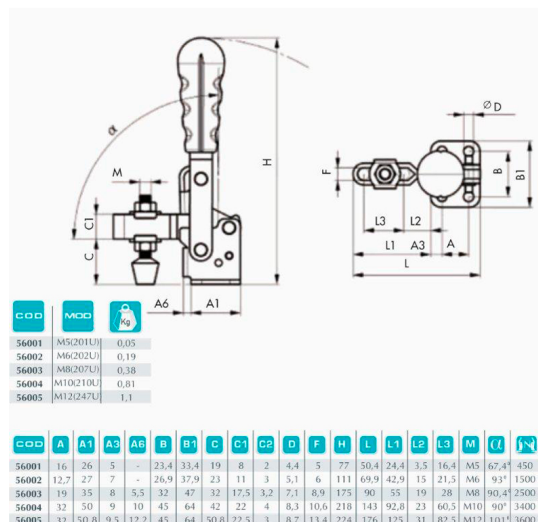

Image

UGS

La description

Filetage

Prix

PIH-56005

Force de serrage maximale 360kg

M12

### GALERIJAFBEELDINGEN

Sauterelle à serrage vertical en acier, avec poignée en PVC et pied de pression en néoprène souple pour éviter d'endommager votre pièce. Les sauterelles à serrage verticales sont disponibles en différentes tailles et résistances. Toutes les dimensions nécessaires peuvent être trouvées sur les photos.

### INFORMATION PRODUIT

- Corps en acier

- Poignée en PVC
- Pied de pression en néoprène souple
- Hauteur du pied de pression réglable
- Disponible avec base M5, M6, M8, M10 ou M12