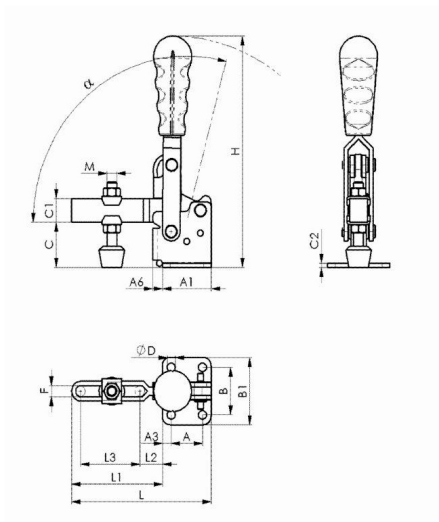

Image

UGS

La description

Filetage

Prix

PIH-56005

Force de serrage maximale 360kg

M12

€47,98 (HT)

GALERIJAFBEELDINGEN

Sauterelle à serrage vertical en acier, avec poignée en PVC et pied de pression en néoprène souple pour éviter d'endommager votre pièce. Les sauterelles à serrage verticales sont disponibles en différentes tailles et résistances. Toutes les dimensions nécessaires peuvent être trouvées sur les photos.

INFORMATION PRODUIT

- Corps en acier

- Poignée en PVC
- Pied de pression en néoprène souple
- Hauteur du pied de pression réglable
- Disponible avec base M5, M6, M8, M10 ou M12

DESCRIPTION

Sauterelle à serrage vertical en acier, avec poignée en PVC et pied de pression en néoprène souple pour éviter d'endommager votre pièce. Les sauterelles à serrage verticales sont disponibles en différentes tailles et résistances. Toutes les dimensions nécessaires peuvent être trouvées sur les photos.

Aucune vidéo disponible pour ce produit!

TÉLÉCHARGEMENTS

Aucun téléchargement disponible.

INFORMATIONS COMPLÉMENTAIRES

Poids	ND
Dimensions	ND
Filetage	M10, M12, M5, M6, M8
Force de serrage	45kg, 150kg, 250kg, 340kg, 360kg