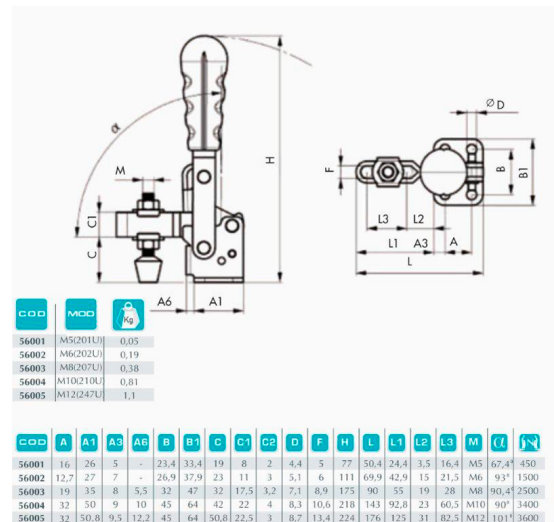

Image

UGS

La description

Filetage

Prix

PIH-56005

Force de serrage maximale 360kg

M12

€47,98 (HT)

GALERIJAFBEELDINGEN

Sauterelle à serrage vertical en acier, avec poignée en PVC et pied de pression en néoprène souple pour éviter d'endommager votre pièce. Les sauterelles à serrage verticales sont disponibles en différentes tailles et résistances. Toutes les dimensions nécessaires peuvent être trouvées sur les photos.

INFORMATION PRODUIT

- Corps en acier

- Poignée en PVC
- Pied de pression en néoprène souple
- Hauteur du pied de pression réglable
- Disponible avec base M5, M6, M8, M10 ou M12

DESCRIPTION

Sauterelle à serrage vertical en acier, avec poignée en PVC et pied de pression en néoprène souple pour éviter d'endommager votre pièce. Les sauterelles à serrage verticales sont disponibles en différentes tailles et résistances. Toutes les dimensions nécessaires peuvent être trouvées sur les photos.

Aucune vidéo disponible pour ce produit!

TÉLÉCHARGEMENTS

Aucun téléchargement disponible.

INFORMATIONS COMPLÉMENTAIRES

Poids	ND
Dimensions	ND
Filetage	M10, M12, M5, M6, M8
Force de serrage	45kg, 150kg, 250kg, 340kg, 360kg