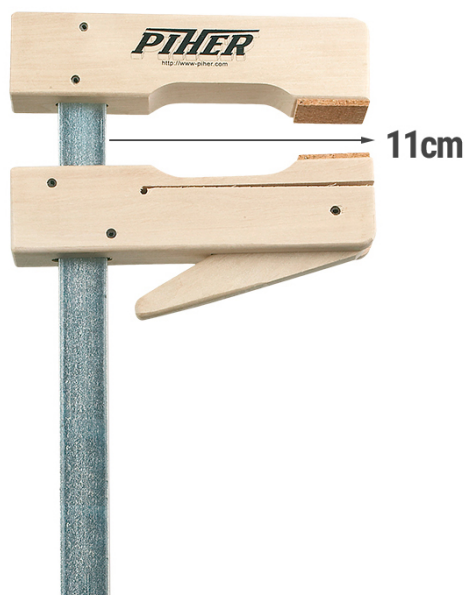

## PIHER - SERRE-JOINT EN BOIS

**€18,43 - €37,98 (HT)**

Ces serre-joints en bois sont faites d'une tête en hêtre de qualité supérieure avec une barre en acier galvanisé. Ils ont un frein antidérapant sur la mâchoire mobile et des protecteurs en liège à l'intérieur des mâchoires. Très facile à utiliser et très léger. Equipé d'un levier excentrique pour un serrage rapide. Ils ont une profondeur de serrage de 11 cm et une force de serrage de 50 kg. Disponible en différentes longueurs.

Ces serre-joints en bois sont faites d'une tête en hêtre de qualité supérieure avec une barre en acier galvanisé. Ils ont un frein antidérapant sur la mâchoire mobile et des protecteurs en liège à l'intérieur des mâchoires. Très facile à utiliser et très léger. Equipé d'un levier excentrique pour un serrage rapide. Ils ont une profondeur de serrage de 11 cm et une force de serrage de 50 kg.

### INFORMATION PRODUIT

- Barre en acier galvanisé
- Frein antidérapant sur tête mobile

- Protectors en liège à l'intérieur du têtes
- Bois de hêtre très solide et de qualité supérieure
  - Facile à utiliser et très léger
- Pince rapide avec levier excentrique

### DESCRIPTION

Ces serre-joints en bois sont faites d'une tête en hêtre de qualité supérieure avec une barre en acier galvanisé. Ils ont un frein antidérapant sur la mâchoire mobile et des protecteurs en liège à l'intérieur des mâchoires. Très facile à utiliser et très léger. Equipé d'un levier excentrique pour un serrage rapide. Ils ont une profondeur de serrage de 11 cm et une force de serrage de 50 kg. Disponible en différentes longueurs (les longueurs 100 et 120 ont deux mâchoires mobiles).