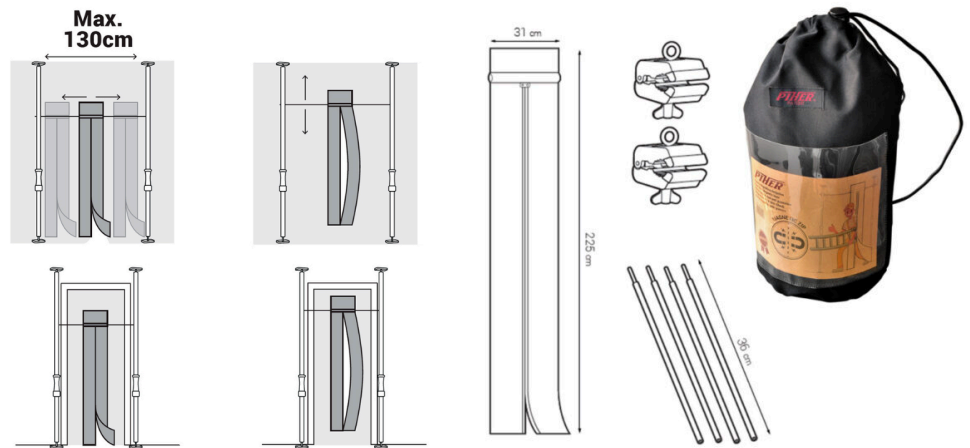

UGS : PIH-34018

GALERIJAFBEELDINGEN

Ce set pour travailler sans poussière avec **fermeture magnétique** vous donne une solution 100% prêt à construire. Avec cet ensemble, vous pouvez créer un espace complètement exempt de poussière en un rien de temps. Grâce au set de Piher il n'y a plus de poussière ou d'odeur dans des autres parties de la bâtiment. Idéal pour les rénovations, mais est maintenant également utilisé en masse lors du COVID-19 dans les bureaux, les