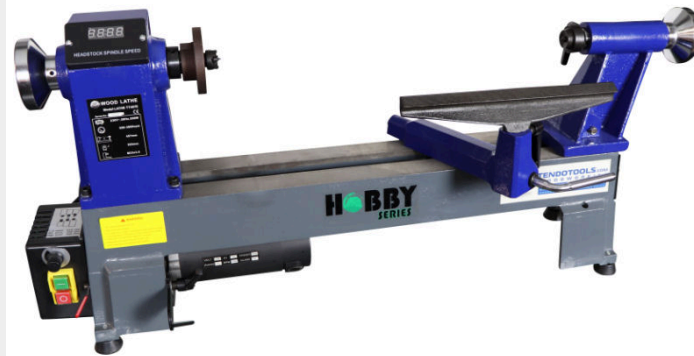

PROMOPACK TOUR À BOIS LATHE TT457E

~~€751,24~~ **€681,81 (HT)**

Paquet promotionnel de tour à bois Lathe TT457E comprenant un ensemble Powergrip, un ensemble d'outils de tournage et un ensemble d'affûtage avec diamant. Grâce à la stabilité de son bâti en fonte, le tour à bois TT457E garantit une finition précise sans vibrations. Avec son équipement de base complet (affichage LED, contrôle continu de la vitesse de rotation, etc.), c'est le modèle d'entrée de gamme idéal pour les bricoleurs amateurs.

UGS : PP1760

GALERIJAFBEELDINGEN

Paquet promotionnel de tour à bois Lathe TT457E comprenant un ensemble Powergrip, un ensemble d'outils de tournage et un ensemble d'affûtage avec diamant. Grâce à la stabilité de son bâti en fonte, le tour à bois TT457E garantit une finition précise sans vibrations. Avec son équipement de base complet (affichage LED, contrôle continu de la vitesse de rotation, etc.), c'est le modèle d'entrée de gamme idéal pour les bricoleurs amateurs.

INFORMATION PRODUIT

- Package promotionnel composé

DESCRIPTION

Paquet promotionnel de tour à bois Lathe TT457E comprenant un ensemble Powergrip, un ensemble d'outils de tournage et un ensemble d'affûtage avec diamant. Grâce à la stabilité de son bâti en fonte, le tour à bois TT457E garantit une finition précise sans vibrations. Avec son équipement de base complet (affichage LED, contrôle continu de la vitesse de rotation, etc.), c'est le modèle d'entrée de gamme idéal pour les bricoleurs amateurs.