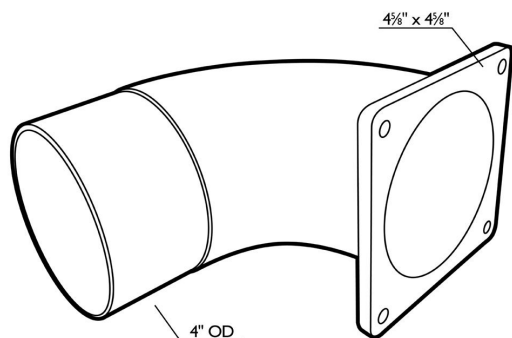

RACCORD EN COUDE 90° Ø100MM

€12,40 (HT)

Raccord en coude 90° et diamètre 100mm à utiliser avec les systèmes d'aspiration Air Flux.

UGS : 3DU1029

GALERIJAFBEELDINGEN

Raccord en coude 90° et diamètre 100mm à utiliser avec les systèmes d'aspiration Air Flux.

INFORMATION PRODUIT

- A utiliser avec les systèmes d'aspiration Air Flux

DESCRIPTION

Raccord en coude 90° et diamètre 100mm à utiliser avec les systèmes d'aspiration Air Flux.

Aucune vidéo disponible pour ce produit!

TÉLÉCHARGEMENTS

Aucun téléchargement disponible.

INFORMATIONS COMPLÉMENTAIRES

Poids

0,5 kg

Diamètre

100mm