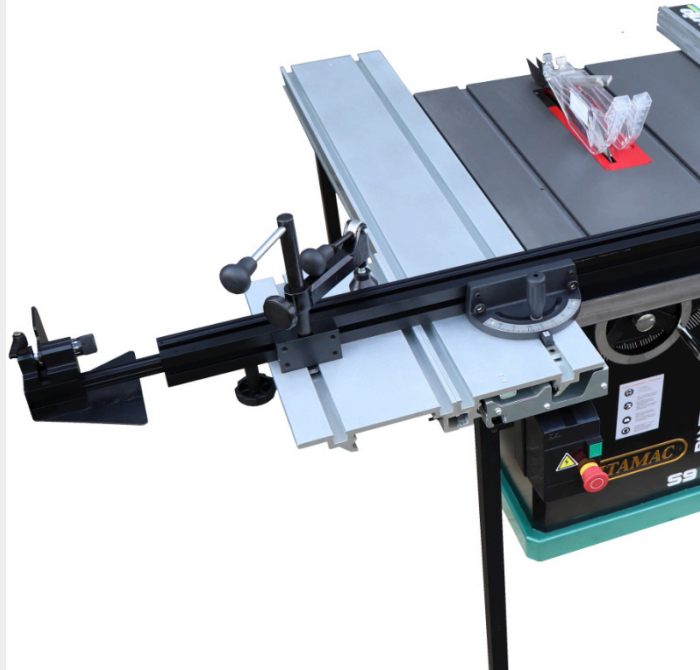

TABLE COULISSANTE ITAMAC ST1400 1400 MM

€1 .033,06 (HT)

La table coulissante ITAMAC ST1400 peut être facilement installée sur la plupart des tables de scie, fraiseuses, etc. pour augmenter considérablement la capacité. Ce bel ajout à votre table de scie comprend un guide télescopique avec une butée réglable et un système coulissant industriel avec un mécanisme de guidage linéaire pour des résultats extrêmement précis. En utilisant l'extension, vous pouvez scier des pièces jusqu'à 1220 mm. Le guide facilement positionné peut également être incliné à 45 ° à l'aide de la jauge à onglets intégrée.

UGS : IT-ST1400

GALERIJAFBEELDINGEN

La table coulissante ITAMAC ST1400 peut être facilement installée sur la plupart des tables de scie, fraiseuses, etc. pour augmenter considérablement la capacité. Ce bel ajout à votre table de scie comprend un guide télescopique avec une butée réglable et un système coulissant industriel avec un mécanisme de guidage linéaire pour des résultats extrêmement précis. En utilisant l'extension, vous pouvez scier des pièces jusqu'à 1220 mm. Le guide facilement positionné peut également être incliné à 45 ° à l'aide de la jauge à onglets intégrée.

INFORMATION PRODUIT

- Table coulissante jusqu'à 1220 mm
- Peut être utilisé universellement
 - Équipé d'une jauge à onglets
 - Extension télescopique
- Butée à bascule avec réglage fin

DESCRIPTION

La table coulissante ITAMAC ST1400 peut être facilement installée sur la plupart des tables de scie, fraiseuses, etc. pour augmenter considérablement la capacité. Ce bel ajout à votre table de scie comprend un guide télescopique avec une butée réglable et un système coulissant industriel avec un mécanisme de guidage linéaire pour des résultats extrêmement précis. En utilisant l'extension, vous pouvez scier des pièces jusqu'à 1220 mm. Le guide facilement positionné peut également être incliné à 45 ° à l'aide de la jauge à onglets intégrée.