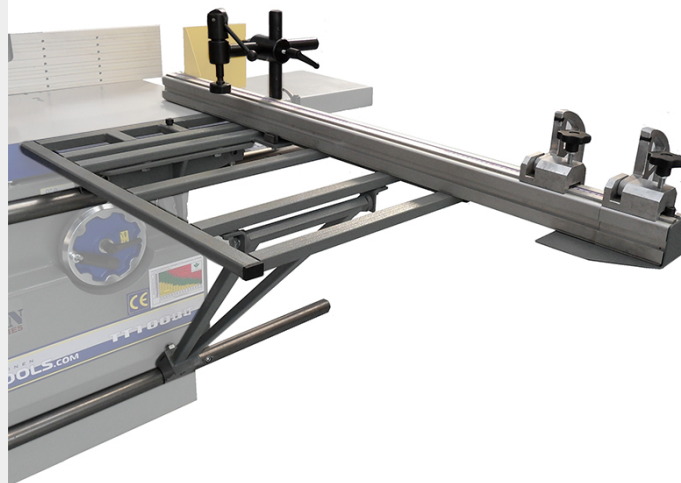

TABLE DE CHARIOTAGE SPINDLE TT1003T

€1 .648,76 (HT)

Table de chariotage lourde sur des roulements. A monter sur la toupie Spindle TT1003T de la série Revolution.

UGS : REFR1003TO1

GALERIJAFBEELDINGEN

Table de chariotage lourde sur des roulements. A monter sur la toupie Spindle TT1003T de la série Revolution.

INFORMATION PRODUIT

- Table de chariotage
 - Pour TT1003T
- Sur des roulements
- Longueur 1600mm

DESCRIPTION

Table de chariotage lourde sur des roulements. A monter sur la toupie Spindle TT1003T de la série Revolution.

Aucune vidéo disponible pour ce produit!

TÉLÉCHARGEMENTS

Aucun téléchargement disponible.

INFORMATIONS COMPLÉMENTAIRES

Poids	20 kg
Longueur	1600mm
Table	750x500mm