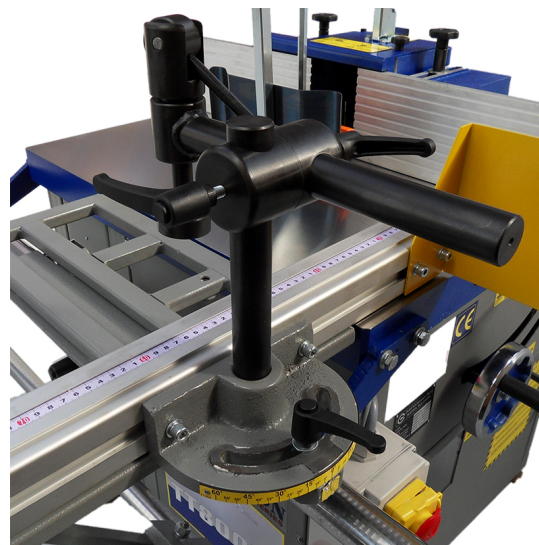

TABLE DE CHARIOTAGE SPINDLE TT1003T

€1 .648,76 (HT)

Table de chariotage lourde sur des roulements. A monter sur la toupie Spindle TT1003T de la série Revolution.

UGS : REFR1003TO1

GALERIJAFBEELDINGEN

Table de chariotage lourde sur des roulements. A monter sur la toupie Spindle TT1003T de la série Revolution.

INFORMATION PRODUIT

- Table de chariotage
 - Pour TT1003T
- Sur des roulements
- Longueur 1600mm

DESCRIPTION

Table de chariotage lourde sur des roulements. A monter sur la toupie Spindle TT1003T de la série Revolution.

Aucune vidéo disponible pour ce produit!

TÉLÉCHARGEMENTS

Aucun téléchargement disponible.

INFORMATIONS COMPLÉMENTAIRES

Poids	20 kg
Longueur	1600mm
Table	750x500mm