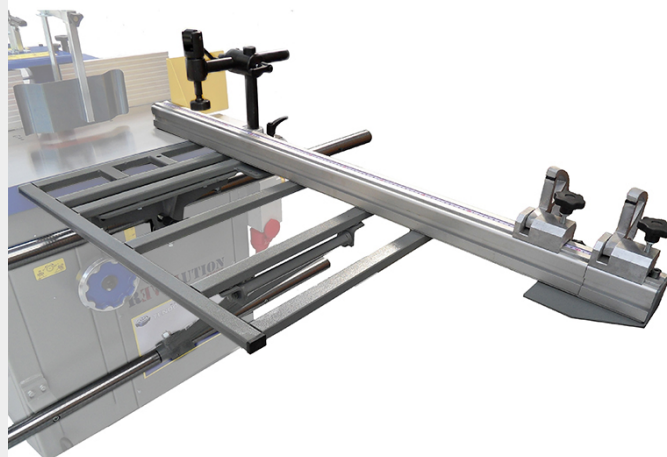

TABLE DE CHARIOTAGE SPINDLE TT800IT

€991,73 (HT)

Table de chariotage lourde sur des roulements. A monter sur la toupie Spindle TT800IT de la série Revolution.

UGS : REFR800ITO1

GALERIJAFBEELDINGEN

Table de chariotage lourde sur des roulements. A monter sur la toupie Spindle TT800IT de la série Revolution.

INFORMATION PRODUIT

- Table de chariotage
 - Pour TT80IT
- Sur des roulements
- Longueur 1500mm

DESCRIPTION

Table de chariotage lourde sur des roulements. A monter sur la toupie Spindle TT800IT de la série Revolution.

Aucune vidéo disponible pour ce produit!

TÉLÉCHARGEMENTS

Aucun téléchargement disponible.

INFORMATIONS COMPLÉMENTAIRES

Poids	20 kg
Longueur	1500mm
Table	650x400mm