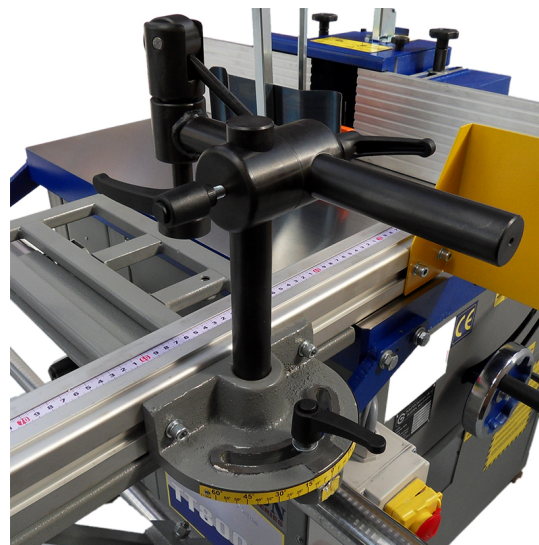

TABLE DE CHARIOTAGE SPINDLE TT800IT

€991,73 (HT)

Table de chariotage lourde sur des roulements. A monter sur la toupie Spindle TT800IT de la série Revolution.

UGS : REFR800ITO1

GALERIJAFBEELDINGEN

Table de chariotage lourde sur des roulements. A monter sur la toupie Spindle TT800IT de la série Revolution.

INFORMATION PRODUIT

- Table de chariotage
 - Pour TT80IT
- Sur des roulements
- Longueur 1500mm

DESCRIPTION

Table de chariotage lourde sur des roulements. A monter sur la toupie Spindle TT800IT de la série Revolution.

Aucune vidéo disponible pour ce produit!

TÉLÉCHARGEMENTS

Aucun téléchargement disponible.

INFORMATIONS COMPLÉMENTAIRES

Poids	20 kg
Longueur	1500mm
Table	650x400mm