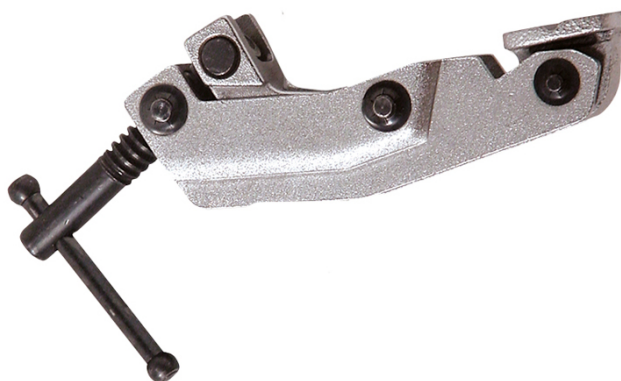

TÊTE MOBILE POUR MOD. TRS

€59,79 - €72,26 (HT)

Mâchoire mobile entièrement en acier forgé. Pour une utilisation sur les serre-joints TRS.
Choisissez en bas pour quel modèle TRS vous souhaitez une mâchoire mobile.

UGS : N / A

VARIANTES

Image	UGS	La description	Voor TRS model	Prix
	PIH-30412		Longueur 15cm	€59,79 (HT)
	PIH-30413		Longueur 30cm	€72,26 (HT)

GALERIJAFBEELDINGEN

Mâchoire mobile entièrement en acier forgé. Pour une utilisation sur les serre-joints TRS.

INFORMATION PRODUIT

- Mâchoire mobile pour serre-joints TRS
- Entièrement en acier forgé.

DESCRIPTION

Mâchoire mobile entièrement en acier forgé. Pour une utilisation sur les serre-joints TRS.

Aucune vidéo disponible pour ce produit!

TÉLÉCHARGEMENTS

Aucun téléchargement disponible.

INFORMATIONS COMPLÉMENTAIRES

Poids

ND

Voor TRS model

Longueur 15cm, Longueur 30cm