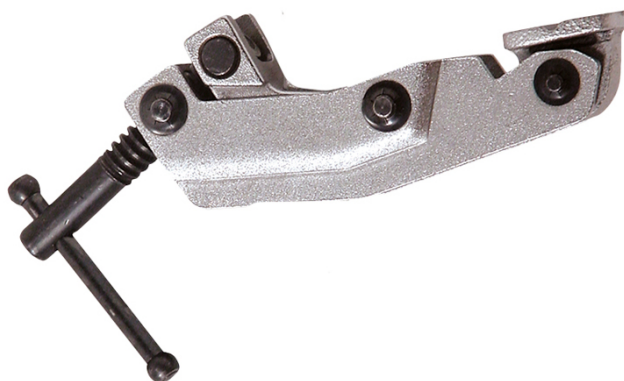

## TÊTE MOBILE POUR MOD. TRS

**€59,79 - €72,26 (HT)**

Mâchoire mobile entièrement en acier forgé. Pour une utilisation sur les serre-joints TRS.  
Choisissez en bas pour quel modèle TRS vous souhaitez une mâchoire mobile.

### GALERIJAFBEELDINGEN

Mâchoire mobile entièrement en acier forgé. Pour une utilisation sur les serre-joints TRS.

### INFORMATION PRODUIT

- Mâchoire mobile pour serre-joints TRS
- Entièrement en acier forgé.

### DESCRIPTION

Mâchoire mobile entièrement en acier forgé. Pour une utilisation sur les serre-joints TRS.

Aucune vidéo disponible pour ce produit!