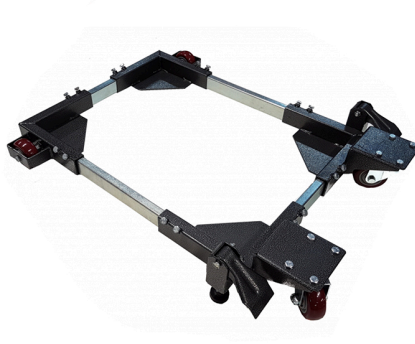

WK600 KIT DE ROUES - 600KG

€103,30 (HT)

Kit de roues universel à utiliser sous votre machine à bois. Capacité de charge maximale de 600 kg sur une taille maximale de 750x860 mm.

UGS : 1WK600

GALERIJAFBEELDINGEN

Kit de roues universel à utiliser sous votre machine à bois. Capacité de charge maximale de 600 kg sur une taille maximale de 750x860 mm.

INFORMATION PRODUIT

- Jusqu'à 600 kg
- Dimensions 460x585mm
- Extensible jusqu'à 750x860mm

DESCRIPTION

Kit de roues universel à utiliser sous votre machine à bois. Capacité de charge maximale de 600 kg sur une taille maximale de 750x860 mm.

TÉLÉCHARGEMENTS

Aucun téléchargement disponible.

INFORMATIONS COMPLÉMENTAIRES

Poids

5 kg