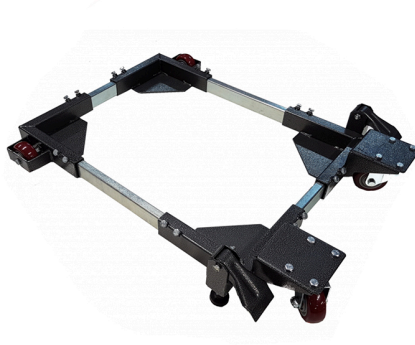

## WK600 KIT DE ROUES - 600KG

**€103,30 (HT)**

Kit de roues universel à utiliser sous votre machine à bois. Capacité de charge maximale de 600 kg sur une taille maximale de 750x860 mm.

**UGS : 1WK600**

**GALERIJAFBEELDINGEN**

Kit de roues universel à utiliser sous votre machine à bois. Capacité de charge maximale de 600 kg sur une taille maximale de 750x860 mm.

### INFORMATION PRODUIT

- Jusqu'à 600 kg
- Dimensions 460x585mm
- Extensible jusqu'à 750x860mm

## DESCRIPTION

Kit de roues universel à utiliser sous votre machine à bois. Capacité de charge maximale de 600 kg sur une taille maximale de 750x860 mm.