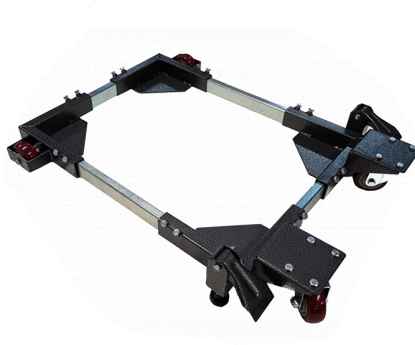

WK600 KIT DE ROUES - 600KG

€103,30 (HT)

Kit de roues universel à utiliser sous votre machine à bois. Capacité de charge maximale de 600 kg sur une taille maximale de 750x860 mm.

UGS : 1WK600

GALERIJAFBEELDINGEN

Kit de roues universel à utiliser sous votre machine à bois. Capacité de charge maximale de 600 kg sur une taille maximale de 750x860 mm.

INFORMATION PRODUIT

- Jusqu'à 600 kg
- Dimensions 460x585mm
- Extensible jusqu'à 750x860mm

DESCRIPTION

Kit de roues universel à utiliser sous votre machine à bois. Capacité de charge maximale de 600 kg sur une taille maximale de 750x860 mm.

TÉLÉCHARGEMENTS

Aucun téléchargement disponible.

INFORMATIONS COMPLÉMENTAIRES

Poids

5 kg