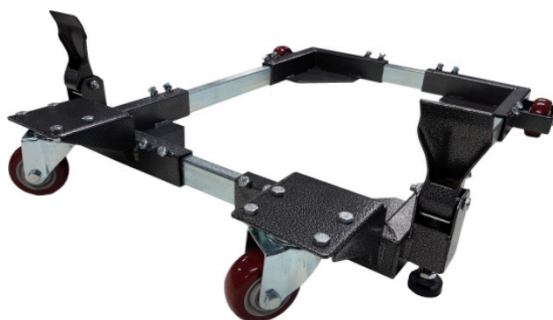

WK600 KIT DE ROUES - 600KG

€103,30 (HT)

Kit de roues universel à utiliser sous votre machine à bois. Capacité de charge maximale de 600 kg sur une taille maximale de 750x860 mm.

UGS : 1WK600

GALERIJAFBEELDINGEN

Kit de roues universel à utiliser sous votre machine à bois. Capacité de charge maximale de 600 kg sur une taille maximale de 750x860 mm.

INFORMATION PRODUIT

- Jusqu'à 600 kg
- Dimensions 460x585mm
- Extensible jusqu'à 750x860mm

DESCRIPTION

Kit de roues universel à utiliser sous votre machine à bois. Capacité de charge maximale de 600 kg sur une taille maximale de 750x860 mm.

TÉLÉCHARGEMENTS

Aucun téléchargement disponible.

INFORMATIONS COMPLÉMENTAIRES

Poids

5 kg