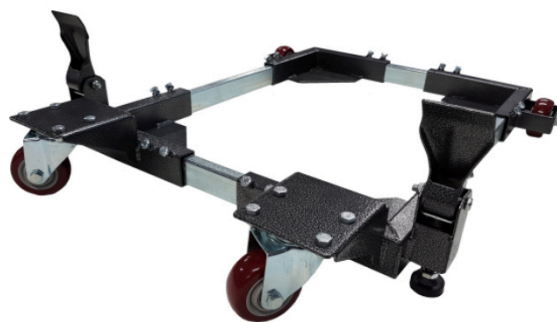

## WK600 KIT DE ROUES - 600KG

**€103,30 (HT)**

Kit de roues universel à utiliser sous votre machine à bois. Capacité de charge maximale de 600 kg sur une taille maximale de 750x860 mm.

**UGS : 1WK600**

**GALERIJAFBEELDINGEN**

Kit de roues universel à utiliser sous votre machine à bois. Capacité de charge maximale de 600 kg sur une taille maximale de 750x860 mm.

### INFORMATION PRODUIT

- Jusqu'à 600 kg
- Dimensions 460x585mm
- Extensible jusqu'à 750x860mm

## DESCRIPTION

Kit de roues universel à utiliser sous votre machine à bois. Capacité de charge maximale de 600 kg sur une taille maximale de 750x860 mm.