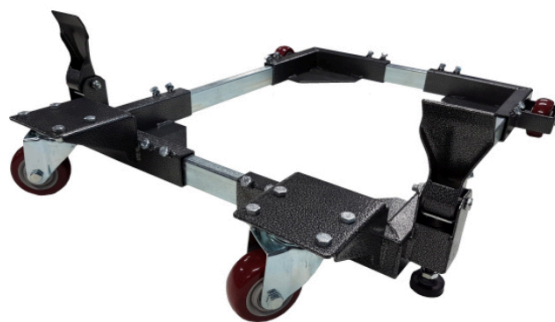

WK600 KIT DE ROUES - 600KG

€103,30 (HT)

Kit de roues universel à utiliser sous votre machine à bois. Capacité de charge maximale de 600 kg sur une taille maximale de 750x860 mm.

UGS : 1WK600

GALERIJAFBEELDINGEN

Kit de roues universel à utiliser sous votre machine à bois. Capacité de charge maximale de 600 kg sur une taille maximale de 750x860 mm.

INFORMATION PRODUIT

- Jusqu'à 600 kg
- Dimensions 460x585mm
- Extensible jusqu'à 750x860mm

DESCRIPTION

Kit de roues universel à utiliser sous votre machine à bois. Capacité de charge maximale de 600 kg sur une taille maximale de 750x860 mm.

TÉLÉCHARGEMENTS

Aucun téléchargement disponible.

INFORMATIONS COMPLÉMENTAIRES

Poids

5 kg