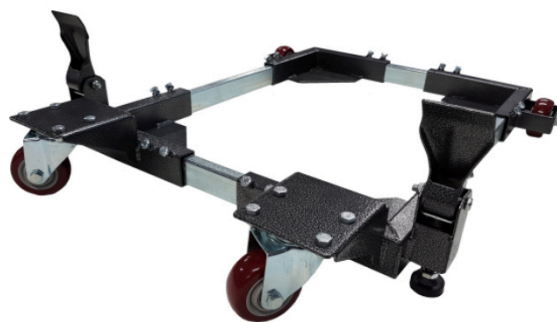

WK600 KIT DE ROUES - 600KG

€103,30 (HT)

Kit de roues universel à utiliser sous votre machine à bois. Capacité de charge maximale de 600 kg sur une taille maximale de 750x860 mm.

UGS : 1WK600

GALERIJAFBEELDINGEN

Kit de roues universel à utiliser sous votre machine à bois. Capacité de charge maximale de 600 kg sur une taille maximale de 750x860 mm.

INFORMATION PRODUIT

- Jusqu'à 600 kg
- Dimensions 460x585mm
- Extensible jusqu'à 750x860mm

DESCRIPTION

Kit de roues universel à utiliser sous votre machine à bois. Capacité de charge maximale de 600 kg sur une taille maximale de 750x860 mm.

TÉLÉCHARGEMENTS

Aucun téléchargement disponible.

INFORMATIONS COMPLÉMENTAIRES

Poids

5 kg