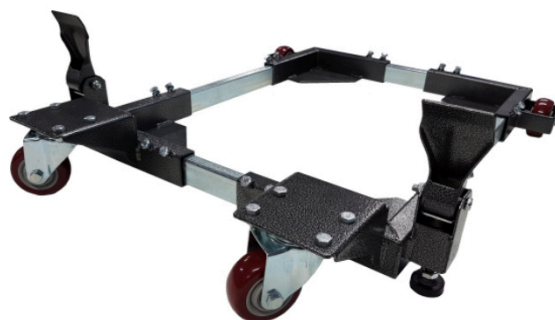

## WK600 KIT DE ROUES - 600KG

**€103,30 (HT)**

Kit de roues universel à utiliser sous votre machine à bois. Capacité de charge maximale de 600 kg sur une taille maximale de 750x860 mm.

**UGS : 1WK600**

**GALERIJAFBEELDINGEN**

Kit de roues universel à utiliser sous votre machine à bois. Capacité de charge maximale de 600 kg sur une taille maximale de 750x860 mm.

### INFORMATION PRODUIT

- Jusqu'à 600 kg
- Dimensions 460x585mm
- Extensible jusqu'à 750x860mm

## DESCRIPTION

Kit de roues universel à utiliser sous votre machine à bois. Capacité de charge maximale de 600 kg sur une taille maximale de 750x860 mm.