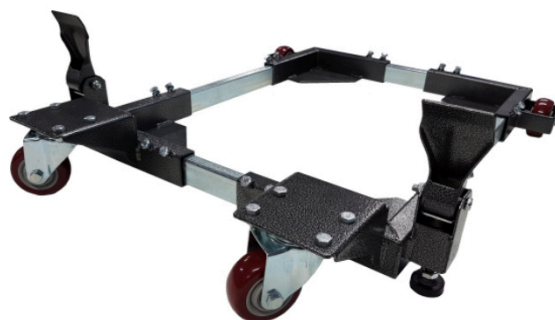

WK600 KIT DE ROUES - 600KG

€103,30 (HT)

Kit de roues universel à utiliser sous votre machine à bois. Capacité de charge maximale de 600 kg sur une taille maximale de 750x860 mm.

UGS : 1WK600

GALERIJAFBEELDINGEN

Kit de roues universel à utiliser sous votre machine à bois. Capacité de charge maximale de 600 kg sur une taille maximale de 750x860 mm.

INFORMATION PRODUIT

- Jusqu'à 600 kg
- Dimensions 460x585mm
- Extensible jusqu'à 750x860mm

DESCRIPTION

Kit de roues universel à utiliser sous votre machine à bois. Capacité de charge maximale de 600 kg sur une taille maximale de 750x860 mm.

TÉLÉCHARGEMENTS

Aucun téléchargement disponible.

INFORMATIONS COMPLÉMENTAIRES

Poids

5 kg