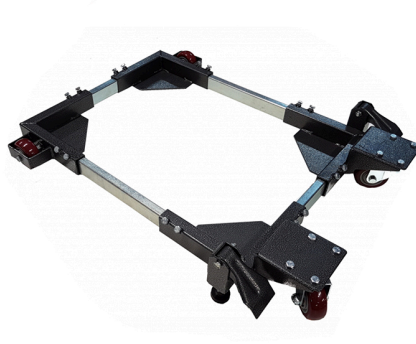

WK600 KIT DE ROUES - 600KG

€103,30 (HT)

Kit de roues universel à utiliser sous votre machine à bois. Capacité de charge maximale de 600 kg sur une taille maximale de 750x860 mm.

UGS : 1WK600

GALERIJAFBEELDINGEN

Kit de roues universel à utiliser sous votre machine à bois. Capacité de charge maximale de 600 kg sur une taille maximale de 750x860 mm.

INFORMATION PRODUIT

- Jusqu'à 600 kg
- Dimensions 460x585mm
- Extensible jusqu'à 750x860mm

DESCRIPTION

Kit de roues universel à utiliser sous votre machine à bois. Capacité de charge maximale de 600 kg sur une taille maximale de 750x860 mm.

TÉLÉCHARGEMENTS

Aucun téléchargement disponible.

INFORMATIONS COMPLÉMENTAIRES

Poids

5 kg