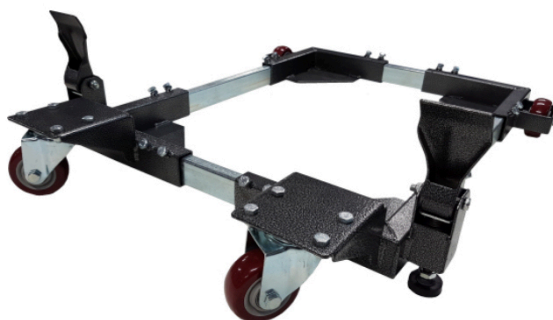

## WK600 KIT DE ROUES - 600KG

**€103,30 (HT)**

Kit de roues universel à utiliser sous votre machine à bois. Capacité de charge maximale de 600 kg sur une taille maximale de 750x860 mm.

**UGS : 1WK600**

**GALERIJAFBEELDINGEN**

Kit de roues universel à utiliser sous votre machine à bois. Capacité de charge maximale de 600 kg sur une taille maximale de 750x860 mm.

### INFORMATION PRODUIT

- Jusqu'à 600 kg
- Dimensions 460x585mm
- Extensible jusqu'à 750x860mm

## DESCRIPTION

Kit de roues universel à utiliser sous votre machine à bois. Capacité de charge maximale de 600 kg sur une taille maximale de 750x860 mm.