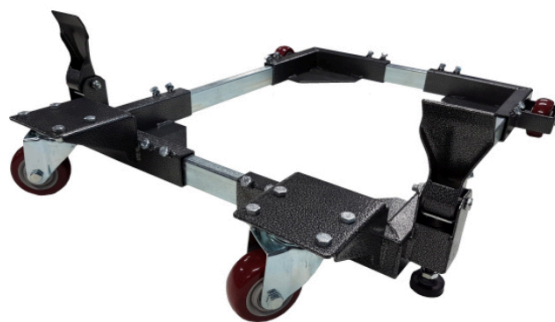

## WK600 KIT DE ROUES - 600KG

**€103,30 (HT)**

Kit de roues universel à utiliser sous votre machine à bois. Capacité de charge maximale de 600 kg sur une taille maximale de 750x860 mm.

**UGS : 1WK600**

**GALERIJAFBEELDINGEN**

Kit de roues universel à utiliser sous votre machine à bois. Capacité de charge maximale de 600 kg sur une taille maximale de 750x860 mm.

### INFORMATION PRODUIT

- Jusqu'à 600 kg
- Dimensions 460x585mm
- Extensible jusqu'à 750x860mm

## DESCRIPTION

Kit de roues universel à utiliser sous votre machine à bois. Capacité de charge maximale de 600 kg sur une taille maximale de 750x860 mm.