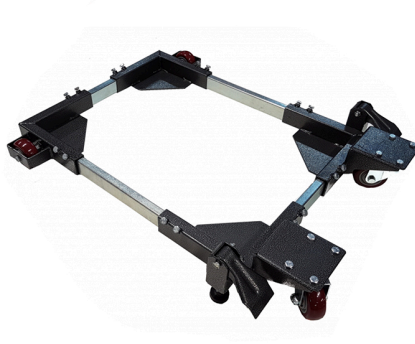

## WK600 KIT DE ROUES - 600KG

**€103,30 (HT)**

Kit de roues universel à utiliser sous votre machine à bois. Capacité de charge maximale de 600 kg sur une taille maximale de 750x860 mm.

**UGS : 1WK600**

**GALERIJAFBEELDINGEN**

Kit de roues universel à utiliser sous votre machine à bois. Capacité de charge maximale de 600 kg sur une taille maximale de 750x860 mm.

### INFORMATION PRODUIT

- Jusqu'à 600 kg
- Dimensions 460x585mm
- Extensible jusqu'à 750x860mm

## DESCRIPTION

Kit de roues universel à utiliser sous votre machine à bois. Capacité de charge maximale de 600 kg sur une taille maximale de 750x860 mm.