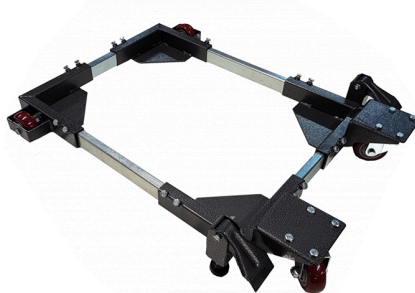

WK600 KIT DE ROUES - 600KG

€103,30 (HT)

Kit de roues universel à utiliser sous votre machine à bois. Capacité de charge maximale de 600 kg sur une taille maximale de 750x860 mm.

UGS : 1WK600

GALERIJAFBEELDINGEN

Kit de roues universel à utiliser sous votre machine à bois. Capacité de charge maximale de 600 kg sur une taille maximale de 750x860 mm.

INFORMATION PRODUIT

- Jusqu'à 600 kg
- Dimensions 460x585mm
- Extensible jusqu'à 750x860mm

DESCRIPTION

Kit de roues universel à utiliser sous votre machine à bois. Capacité de charge maximale de 600 kg sur une taille maximale de 750x860 mm.

TÉLÉCHARGEMENTS

Aucun téléchargement disponible.

INFORMATIONS COMPLÉMENTAIRES

Poids

5 kg