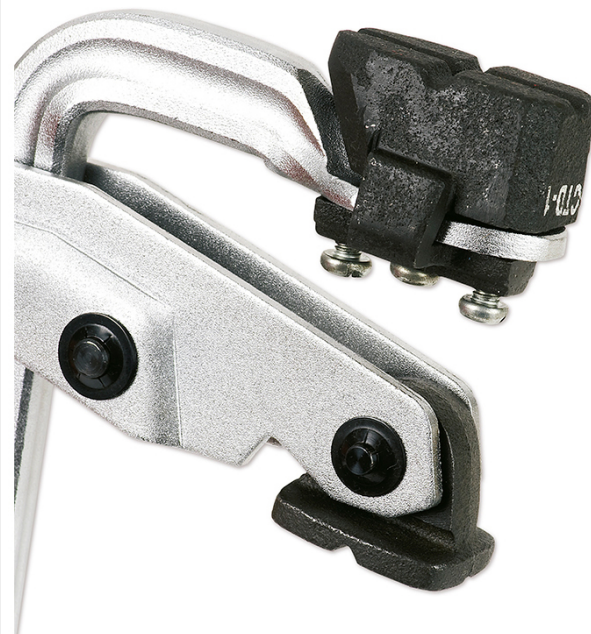

## ACCESSOIRE VOOR OMKEERBAAR GEBRUIK MOD. TRS

**€8,60 - €9,03 (excl. BTW)**

Accessoire voor omkeerbaar gebruik van de Mod. TRS klemmen.  
Het accessoire wordt op de TRS klem gemonteerd en zorgt ervoor dat de klem omkeerbaar gebruikt kan worden.

Kies onderaan voor welk TRS model je een omkeerbaar accessoire wil.

**Artikelnummer:** Nvt

**VARIATIES**

Beeld	Artikelnummer Omschrijving	Voor TRS model	Prijs
	PIH-30415	Lengte 15cm	€8,60 (excl. BTW)
	PIH-30416	Lengte 30cm	€9,03 (excl. BTW)

Accessoire voor omkeerbaar gebruik van de Mod. TRS klemmen.

Het accessoire wordt op de TRS klem gemonteerd en zorgt ervoor dat de klem omkeerbaar gebruikt kan worden.

### BESCHRIJVING

Accessoire voor omkeerbaar gebruik van de Mod. TRS klemmen. Het accessoire wordt op de TRS klem gemonteerd en zorgt ervoor dat de klem omkeerbaar gebruikt kan worden.

Geen video beschikbaar voor dit product!