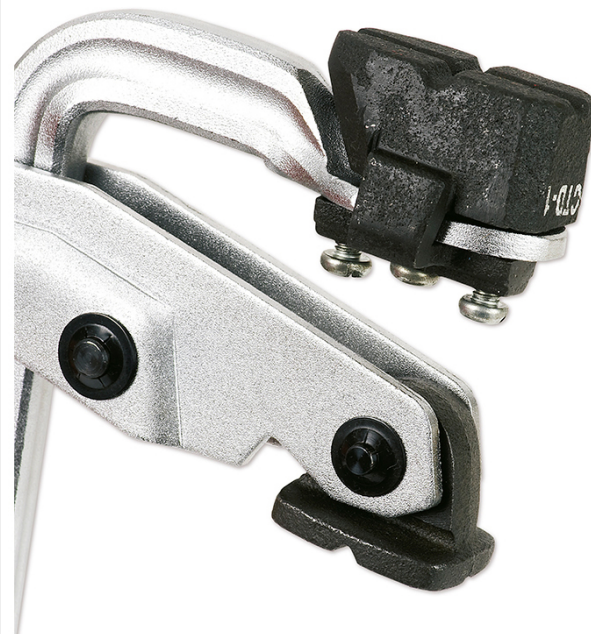

ACCESSOIRE VOOR OMKEERBAAR GEBRUIK MOD. TRS

€8,60 - €9,03 (excl. BTW)

Accessoire voor omkeerbaar gebruik van de Mod. TRS klemmen.
Het accessoire wordt op de TRS klem gemonteerd en zorgt ervoor dat de klem omkeerbaar gebruikt kan worden.

Kies onderaan voor welk TRS model je een omkeerbaar accessoire wil.

Artikelnummer: Nvt

VARIATIES

Beeld	Artikelnummer Omschrijving	Voor TRS model	Prijs
	PIH-30415	Lengte 15cm	€8,60 (excl. BTW)
	PIH-30416	Lengte 30cm	€9,03 (excl. BTW)

Accessoire voor omkeerbaar gebruik van de Mod. TRS klemmen.

Het accessoire wordt op de TRS klem gemonteerd en zorgt ervoor dat de klem omkeerbaar gebruikt kan worden.

PRODUCTINFORMATIE

- Accessoire voor TRS klemmen
- Maakt het mogelijk de klem omgekeerd te gebruiken

BESCHRIJVING

Accessoire voor omkeerbaar gebruik van de Mod. TRS klemmen. Het accessoire wordt op de TRS klem gemonteerd en zorgt ervoor dat de klem omkeerbaar gebruikt kan worden.

Geen video beschikbaar voor dit product!