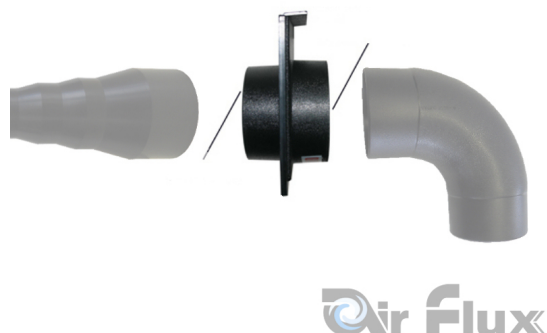

AFSLUITSCHUIF QUICK Ø100MM

 **Air Flux**

€12,40 (excl. BTW)

Afsluitschuif met diameter 100mm om te gebruiken in combinatie met de Air Flux stofafzuigingssystemen.

Artikelnummer: 3DU1107

GALERIJAFBEELDINGEN

Afsluitschuif met diameter 100mm om te gebruiken in combinatie met de Air Flux stofafzuigingsystemen.

PRODUCTINFORMATIE

- Conische quick aansluiting
- Voor Air Flux stofafzuigingen

BESCHRIJVING

Afsluitschuif met diameter 100mm om te gebruiken in combinatie met de Air Flux stofafzuigingsystemen.

Geen video beschikbaar voor dit product!

DOWNLOADS

Geen downloads beschikbaar.

BIJKOMENDE INFORMATIE

Gewicht 0,5 kg

Diameter

100mm