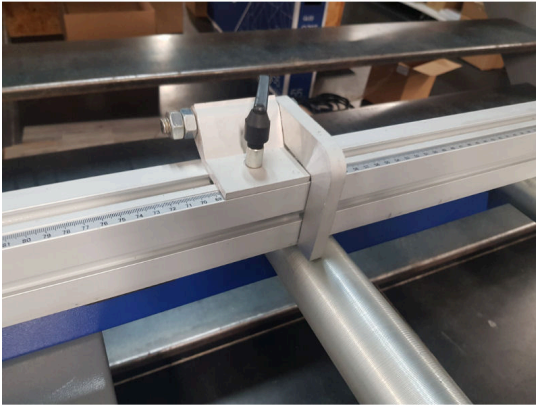

ALUMINIUM GELEIDER 3 METER

€247,10 (excl. BTW)

Dit aluminium profiel van 3 meter kan als geleider gebruikt worden bop onze rollenbedden en tafels.

Artikelnummer: 1RG3M

GALERIJAFBEELDINGEN

Dit aluminium profiel van 3 meter kan als geleider gebruikt worden bop onze rollenbedden en tafels.

Het is voorzien van 2 flipstops en wordt geleverd met bevestigingsbeugels voor montage op het rollenbed of de tafel.

PRODUCTINFORMATIE

- Aluminium profiel 3 meter
- Voorzien van 2 flipstops
- Wordt geleverd met bevestigingsbeugels voor montage op het rollenbed of de tafel

BESCHRIJVING

Dit aluminium profiel van 3 meter kan als geleider gebruikt worden bop onze rollenbedden en tafels. Het is voorzien van 2 flipstops en wordt geleverd met bevestigingsbeugels voor montage op het rollenbed of de tafel.

Geen video beschikbaar voor dit product!

DOWNLOADS

Geen downloads beschikbaar.

BIJKOMENDE INFORMATIE

Gewicht	15 kg
Lengte	3000 mm