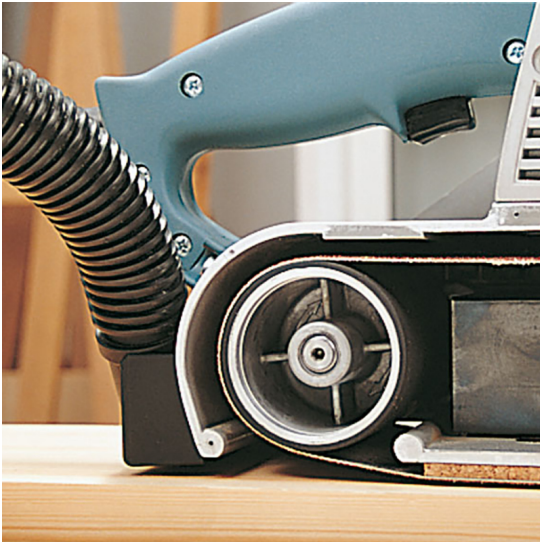

BANDSCHUURMACHINE LB31E

€432,81 (excl. BTW)

Krachtige bandschuurmachine voor egalisatie en ruw werk. De LB31E schuurmachine is erg stabiel en geschikt voor tweehandig gebruik. Met behulp van de grote schuuroppervlakte haalt deze machine een groot rendement. De hoge stabiliteit zorgt dan weer voor een mooie en krasvrije finish van uw werkstuk. De machine is voorzien van stoppers in hoogwaardig hardmetaal (widia) om slijtage aan de behuizing te voorkomen.

Dankzij de grotere schuuroppervlakte (175x100mm) onderscheidt Virutex zich van alle andere bandschuurmachines op de markt. Het grotere oppervlak verhoogt de stabiliteit en de machine blijft steeds perfect in balans & vlak op uw werkstuk.

Ook verkrijgbaar met geïntegreerde stofafzuiging en stofzak als model LB31EA.

Artikelnummer: VIR-LB31E

GALERIJAFBEELDINGEN

Krachtige bandschuurmachine voor egalisatie en ruw werk. De LB31E schuurmachine is erg stabiel en geschikt voor tweehandig gebruik. Met behulp van de grote schuuroppervlakte haalt deze machine een groot rendement. De hoge stabiliteit zorgt dan weer voor een mooie en krasvrije finish van uw werkstuk. De machine is voorzien van stoppers in hoogwaardig hardmetaal (widia) om slijtage aan de behuizing te voorkomen. Uitgerust met een aansluiting voor stofafzuiging om de gebruiker comfortabel en schoon te laten werken. Optioneel zijn meerdere schuurbanden met verschillende korrel verkrijgbaar.