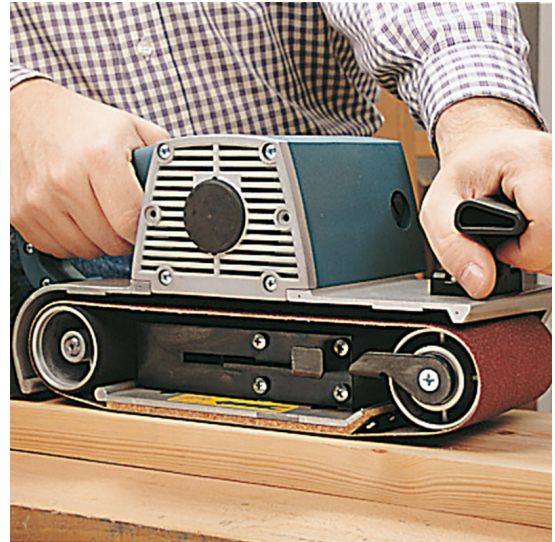

BANDSCHUURMACHINE LB31E

€432,81 (excl. BTW)

Krachtige bandschuurmachine voor egalisatie en ruw werk. De LB31E schuurmachine is erg stabiel en geschikt voor tweehandig gebruik. Met behulp van de grote schuuroppervlakte haalt deze machine een groot rendement. De hoge stabiliteit zorgt dan weer voor een mooie en krasvrije finish van uw werkstuk. De machine is voorzien van stoppers in hoogwaardig hardmetaal (widia) om slijtage aan de behuizing te voorkomen.

Dankzij de grotere schuuroppervlakte (175x100mm) onderscheidt Virutex zich van alle andere bandschuurmachines op de markt. Het grotere oppervlak verhoogt de stabiliteit en de machine blijft steeds perfect in balans & vlak op uw werkstuk.

Ook verkrijgbaar met geïntegreerde stofafzuiging en stofzak als model LB31EA.

Artikelnummer: VIR-LB31E

GALERIJAFBEELDINGEN

Krachtige bandschuurmachine voor egalisatie en ruw werk. De LB31E schuurmachine is erg stabiel en geschikt voor tweehandig gebruik. Met behulp van de grote schuuroppervlakte haalt deze machine een groot rendement. De hoge stabiliteit zorgt dan weer voor een mooie en krasvrije finish van uw werkstuk. De machine is voorzien van stoppers in hoogwaardig hardmetaal (widia) om slijtage aan de behuizing te voorkomen. Uitgerust met een aansluiting voor stofafzuiging om de gebruiker comfortabel en schoon te laten werken. Optioneel zijn meerdere schuurbanden met verschillende korrel verkrijgbaar.