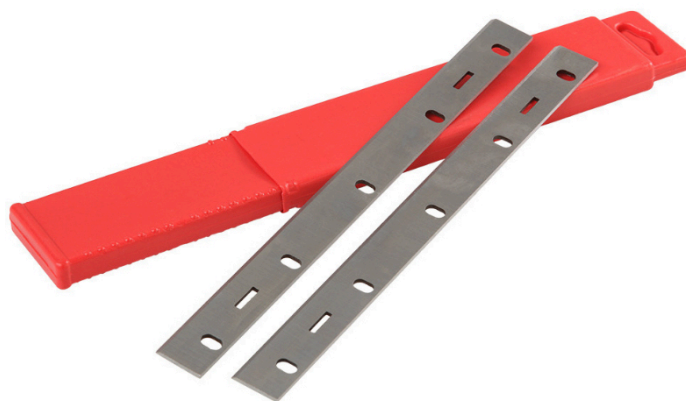

## BELMASH - SET SCHAAFMESSEN 200MM VOOR UNIVERSAL 2000

**€28,93 (excl. BTW)**

Set van twee schaafmessen 200mm breedte voor gebruik op de BELMASH Universal 2000 machine. De schaafmessen zijn gemaakt uit HSS staal 18%.

**Artikelnummer:** BEL-BMB200

Set van twee schaafmessen 200mm breedte voor gebruik op de BELMASH Universal 2000 machine. De schaafmessen zijn gemaakt uit HSS staal 18%.

## PRODUCTINFORMATIE

- Set van twee schaafmessen
  - 200mm breedte
  - HSS 18%

## BESCHRIJVING

Set van twee schaafmessen 200mm breedte voor gebruik op de BELMASH Universal 2000 machine. De schaafmessen zijn gemaakt uit HSS staal 18%.

Geen video beschikbaar voor dit product!