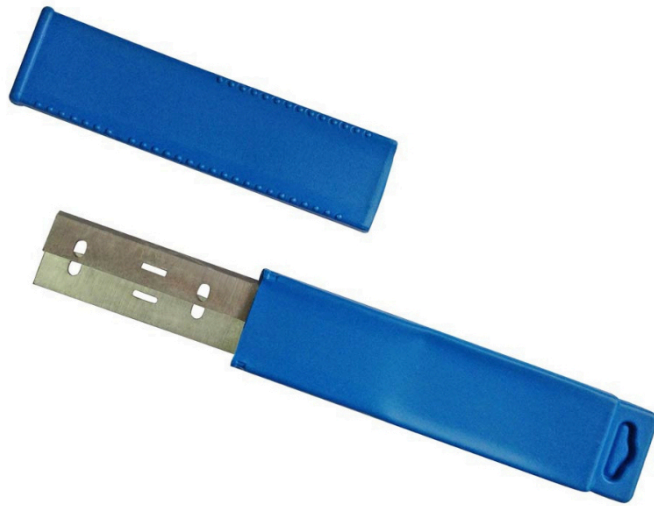

BELMASH - SET SCHAAFMESSEN 270MM VOOR SDMR2500/SDR2200

€41,32 (excl. BTW)

Set van drie schaafmessen 270mm breedte voor gebruik op de BELMASH SDMR2500 en SDR2200 machines. De schaafmessen zijn gemaakt uit HSS staal 18%.

Artikelnummer: BEL-BMB270-3

Set van drie schaafmessen 270mm breedte voor gebruik op de BELMASH SDMR2500 en SDR2200 machines. De schaafmessen zijn gemaakt uit HSS staal 18%.

PRODUCTINFORMATIE

- Set van drie schaafmessen
 - 270mm breedte
 - HSS 18%

BESCHRIJVING

Set van drie schaafmessen 270mm breedte voor gebruik op de BELMASH SDMR2500 en SDR2200 machines. De schaafmessen zijn gemaakt uit HSS staal 18%.

Geen video beschikbaar voor dit product!

DOWNLOADS

Geen downloads beschikbaar.

BIJKOMENDE INFORMATIE

Gewicht	0,05 kg
Schaafbreedte	270 mm
Aantal messen	3