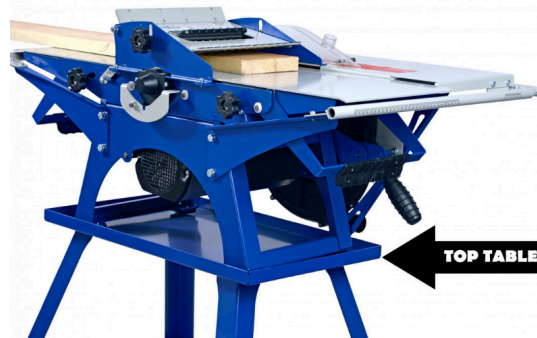

BELMASH - TOP TAFEL

€41,32 (excl. BTW)

Top tafel voor gebruik op de Belmash mobiele basis. Door gebruik van de top tafel kan de machine los op de mobiele basis geplaatst worden waardoor je deze ook nog makkelijk kan meenemen in de wagen. De top tafel kan gebruikt worden in combinatie met de mobiele basis PK2 en is groot genoeg om de modellen Universal 2000, SDM2500, SDMR2500 of SDR2200 op te plaatsen.

Artikelnummer: BEL-TTABLE

GALERIJAFBEELDINGEN

Top tafel voor gebruik op de Belmash mobiele basis. Door gebruik van de top tafel kan de machine los op de mobiele basis geplaatst worden waardoor je deze ook nog makkelijk kan meenemen in de wagen. De top tafel kan gebruikt worden in combinatie met de mobiele basis PK2 en is groot genoeg om de modellen Universal 2000, SDM2500, SDMR2500 of SDR2200 op te plaatsen. Gemaakt van metaal met een opstaande rand. Het kan op een mobiele basis worden geïnstalleerd met opstaande rand naar beneden of naar boven.

PRODUCTINFORMATIE

- Top tafel voor op de mobiele basis PK2
 - Gemaakt uit metaal

BESCHRIJVING

Top tafel voor gebruik op de Belmash mobiele basis. Door gebruik van de top tafel kan de machine los op de mobiele basis geplaatst worden waardoor je deze ook nog makkelijk kan meenemen in de wagen. De top tafel kan gebruikt worden in combinatie met de mobiele basis PK2 en is groot genoeg om de modellen Universal 2000, SDM2500, SDMR2500 of SDR2200 op te plaatsen. Gemaakt van metaal met een opstaande rand. Het kan op een mobiele basis worden geïnstalleerd met opstaande rand naar beneden of naar boven.

Geen video beschikbaar voor dit product!

DOWNLOADS

Geen downloads beschikbaar.

BIJKOMENDE INFORMATIE

Gewicht

5,75 kg

Dimensies

625 x 360 x 27 cm