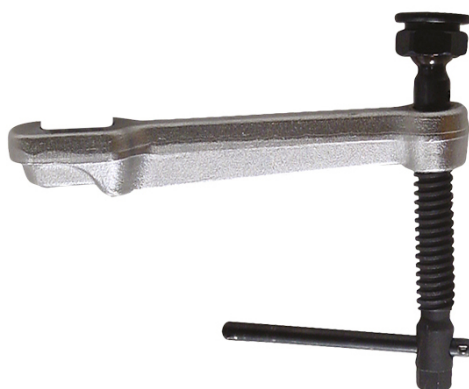

BEWEEGBARE BEK VOOR MOD. POT

€82,11 (excl. BTW)

Beweegbare bek voor op de PIHER Mod. POT klemmen.
Volledig gemaakt uit gesmeed staal.

Artikelnummer: PIH-30500

GALERIJAFBEELDINGEN

Beweegbare bek voor op de PIHER Mod. POT klemmen.
Volledig gemaakt uit gesmeed staal.

PRODUCTINFORMATIE

- Beweegbare bek voor Mod. POT
- Gemaakt uit gesmeed staal
- Voorzien van trapeziumschroefdraad
 - Met T handgreep

BESCHRIJVING

Beweegbare bek voor op de PIHER Mod. POT klemmen. Volledig gemaakt uit gesmeed staal.