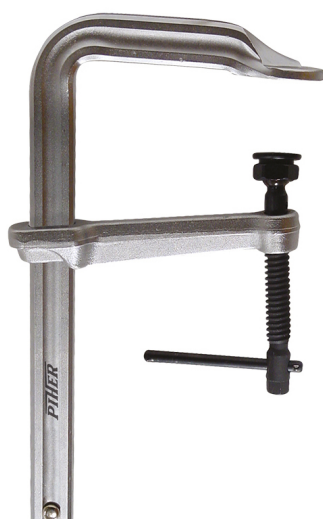

BEWEEGBARE BEK VOOR MOD. POT

€82,11 (excl. BTW)

Beweegbare bek voor op de PIHER Mod. POT klemmen.
Volledig gemaakt uit gesmeed staal.

Artikelnummer: PIH-30500

GALERIJAFBEELDINGEN

Beweegbare bek voor op de PIHER Mod. POT klemmen.
Volledig gemaakt uit gesmeed staal.

PRODUCTINFORMATIE

- Beweegbare bek voor Mod. POT
- Gemaakt uit gesmeed staal
- Voorzien van trapeziumschroefdraad
 - Met T handgreep

BESCHRIJVING

Beweegbare bek voor op de PIHER Mod. POT klemmen. Volledig gemaakt uit gesmeed staal.