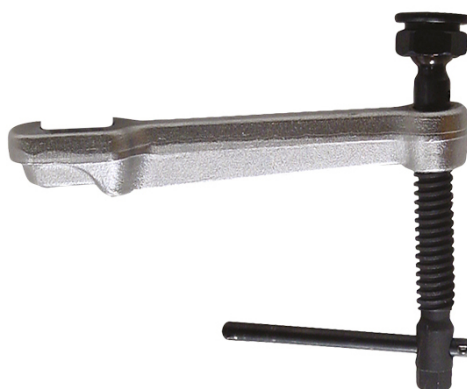

BEWEEGBARE BEK VOOR MOD. POT

€82,11 (excl. BTW)

Beweegbare bek voor op de PIHER Mod. POT klemmen.
Volledig gemaakt uit gesmeed staal.

Artikelnummer: PIH-30500

GALERIJAFBEELDINGEN

Beweegbare bek voor op de PIHER Mod. POT klemmen.
Volledig gemaakt uit gesmeed staal.

PRODUCTINFORMATIE

- Beweegbare bek voor Mod. POT
- Gemaakt uit gesmeed staal
- Voorzien van trapeziumschroefdraad
 - Met T handgreep

BESCHRIJVING

Beweegbare bek voor op de PIHER Mod. POT klemmen. Volledig gemaakt uit gesmeed staal.