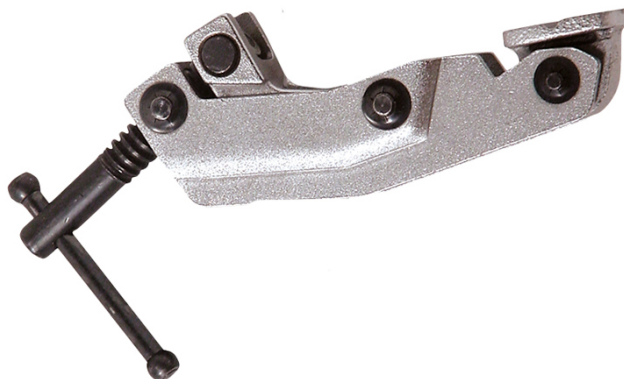

BEWEEGBARE BEK VOOR MOD. TRS

€59,79 - €72,26 (excl. BTW)

Beweegbare bek volledig uit gesmeed staal. Voor gebruik op de TRS klemmen.
Kies onderaan voor welk TRS model je een beweegbare bek wil.

Artikelnummer: Nvt

VARIATIES

Beeld	Artikelnummer Omschrijving	Voor TRS model	Prijs
	PIH-30412	Lengte 15cm	€59,79 (excl. BTW)
	PIH-30413	Lengte 30cm	€72,26 (excl. BTW)

GALERIJAFBEELDINGEN

Beweegbare bek volledig uit gesmeed staal. Voor gebruik op de TRS klemmen.

PRODUCTINFORMATIE

- Beweegbare bek voor TRS klemmen
 - Volledig uit gesmeed staal

BESCHRIJVING

Beweegbare bek volledig uit gesmeed staal. Voor gebruik op de TRS klemmen.

Geen video beschikbaar voor dit product!

DOWNLOADS

Geen downloads beschikbaar.

BIJKOMENDE INFORMATIE

Gewicht

N/B

Voor TRS model

Lengte 15cm, Lengte 30cm