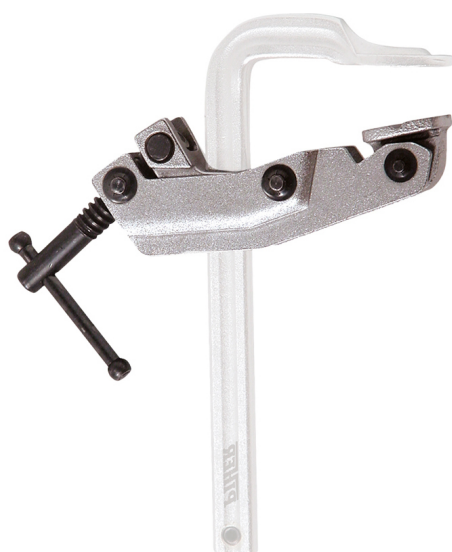

BEWEEGBARE BEK VOOR MOD. TRS

€59,79 - €72,26 (excl. BTW)

Beweegbare bek volledig uit gesmeed staal. Voor gebruik op de TRS klemmen.
Kies onderaan voor welk TRS model je een beweegbare bek wil.

Artikelnummer: Nvt

VARIATIES

Beeld	Artikelnummer Omschrijving	Voor TRS model	Prijs
	PIH-30412	Lengte 15cm	€59,79 (excl. BTW)
	PIH-30413	Lengte 30cm	€72,26 (excl. BTW)

GALERIJAFBEELDINGEN

Beweegbare bek volledig uit gesmeed staal. Voor gebruik op de TRS klemmen.

PRODUCTINFORMATIE

- Beweegbare bek voor TRS klemmen
 - Volledig uit gesmeed staal

BESCHRIJVING

Beweegbare bek volledig uit gesmeed staal. Voor gebruik op de TRS klemmen.

Geen video beschikbaar voor dit product!

DOWNLOADS

Geen downloads beschikbaar.

BIJKOMENDE INFORMATIE

Gewicht

N/B

Voor TRS model

Lengte 15cm, Lengte 30cm