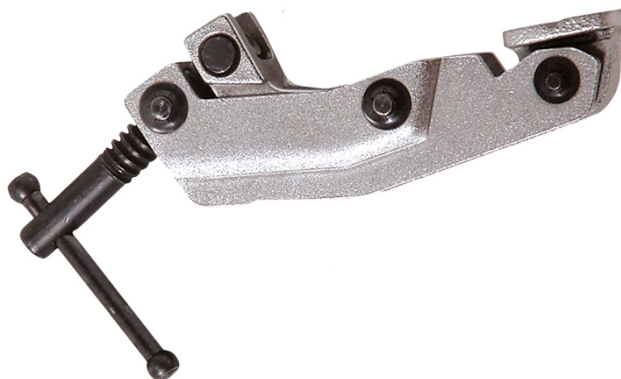

BEWEEGBARE BEK VOOR MOD. TRS

€59,79 - €72,26 (excl. BTW)

Beweegbare bek volledig uit gesmeed staal. Voor gebruik op de TRS klemmen.
Kies onderaan voor welk TRS model je een beweegbare bek wil.

Artikelnummer: Nvt

VARIATIES

Beeld	Artikelnummer Omschrijving	Voor TRS model	Prijs
	PIH-30412	Lengte 15cm	€59,79 (excl. BTW)
	PIH-30413	Lengte 30cm	€72,26 (excl. BTW)

GALERIJAFBEELDINGEN

Beweegbare bek volledig uit gesmeed staal. Voor gebruik op de TRS klemmen.

PRODUCTINFORMATIE

- Beweegbare bek voor TRS klemmen
 - Volledig uit gesmeed staal

BESCHRIJVING

Beweegbare bek volledig uit gesmeed staal. Voor gebruik op de TRS klemmen.

Geen video beschikbaar voor dit product!

DOWNLOADS

Geen downloads beschikbaar.

BIJKOMENDE INFORMATIE

Gewicht

N/B

Voor TRS model

Lengte 15cm, Lengte 30cm