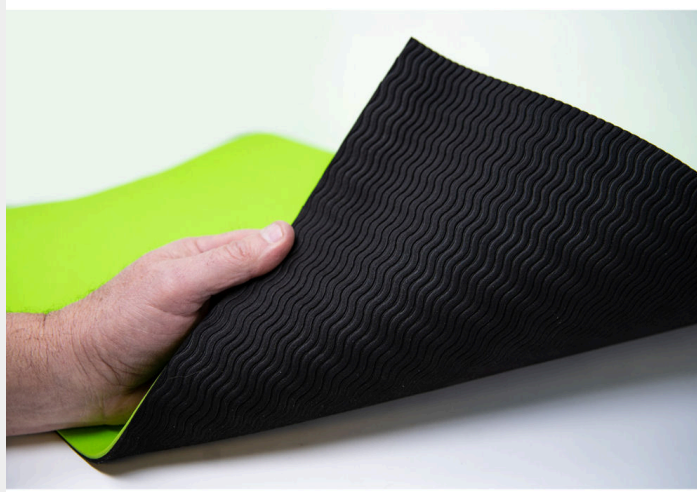

## BOW BENCH MAT ANTI-SLIP WERKBANK MAT 45 X 60 CM

**€28,74 (excl. BTW)**

De Bench Mat is een handig hulpmiddel voor zowel de werkplaats als in huis. De Bow Bench Mat fungeert als een handige organizer en gereedschapshouder voor diverse projecten. Deze mat zorgt ervoor dat kleine stukjes op hun plaats blijven en opvallen tegen de achtergrond met een groene boog.

Met een afmeting van 45,72x60,96 cm (18" x 24") en gemaakt van duurzaam 2-laags materiaal, biedt de mat optimale bescherming. Het zachte materiaal beschermt werkoppervlakken, gereedschap en kwetsbare items.

## GALERIJAFBEELDINGEN

De Bench Mat is een handig hulpmiddel voor zowel de werkplaats als in huis. De Bow Bench Mat fungeert als een handige organizer en gereedschapshouder voor diverse projecten. Deze mat zorgt ervoor dat kleine stukjes op hun plaats blijven en opvallen tegen de achtergrond met een groene boog.