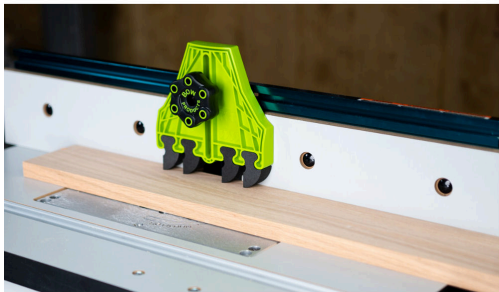

## BOW FENCEPRO FP4 VEERKLEMPLAAT SET

**€41,06 (excl. BTW)**

De BOW FencePRO-veerklem beschikt over een vernieuwend gebruik van hoge dichtheid EVA Foam/schuim kammen en klemsysteem die de controle op de inbreng verhogen, de terugslag drastisch verbetert en je hout beter beschermt tegen schade. Dit in vergelijking met de algemene plastic veerklemmen. EVA is een materiaal met gesloten cellen van hoge dichtheid met lange levensduur welke u niet heeft met de algemene plastic veerklemmen. De veren zijn ook onbreekbaar en in tegenstelling tot plastic veren kunnen ze worden vervangen als ze beschadigd zijn.

### GALERIJAFBEELDINGEN

De BOW FencePRO-veerklem beschikt over een vernieuwend gebruik van hoge dichtheid EVA Foam/schuim kammen en klemsysteem die de controle op de inbreng verhogen, de terugslag drastisch verbetert en je hout beter beschermt tegen schade. Dit in vergelijking met de algemene plastic veerklemmen. EVA is een materiaal met gesloten cellen van hoge dichtheid met lange levensduur welke u niet heeft met de algemene plastic veerklemmen. De veren zijn ook onbreekbaar en in tegenstelling tot plastic veren kunnen ze worden vervangen als ze beschadigd zijn.

## PRODUCTINFORMATIE

- **ONGEËVENAARDE VEILIGHEID:** Gepatenteerd ontwerp met scharnierveren absorbeert terugslag en biedt 5x grotere weerstand tegen terugslag in vergelijking met plastic of houten veren.
- **REVOLUTIONAIRE VOERREGELING:** Dikkere EVA-veren vergroten de hoeveelheid oppervlaktecontact met het werkstuk, waardoor een soepeler glijden en superieure invoercontrole wordt gegarandeerd.