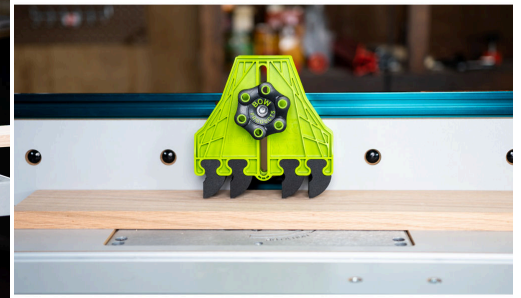

## BOW FENCEPRO FP4 VEERKLEMPLAAT SET

**€41,06 (excl. BTW)**

De BOW FencePRO-veerklem beschikt over een vernieuwend gebruik van hoge dichtheid EVA Foam/schuim kammen en klemsysteem die de controle op de inbreng verhogen, de terugslag drastisch verbetert en je hout beter beschermt tegen schade. Dit in vergelijking met de algemene plastic veerklemmen. EVA is een materiaal met gesloten cellen van hoge dichtheid met lange levensduur welke u niet heeft met de algemene plastic veerklemmen. De veren zijn ook onbreekbaar en in tegenstelling tot plastic veren kunnen ze worden vervangen als ze beschadigd zijn.

### GALERIJAFBEELDINGEN

De BOW FencePRO-veerklem beschikt over een vernieuwend gebruik van hoge dichtheid EVA Foam/schuim kammen en klemsysteem die de controle op de inbreng verhogen, de terugslag drastisch verbetert en je hout beter beschermt tegen schade. Dit in vergelijking met de algemene plastic veerklemmen. EVA is een materiaal met gesloten cellen van hoge dichtheid met lange levensduur welke u niet heeft met de algemene plastic veerklemmen. De veren zijn ook onbreekbaar en in tegenstelling tot plastic veren kunnen ze worden vervangen als ze beschadigd zijn.

### BESCHRIJVING

De BOW FencePRO-veerklem beschikt over een vernieuwend gebruik van hoge dichtheid EVA Foam/schuim kammen en klemsysteem die de controle op de inbreng verhogen, de terugslag drastisch verbetert en je hout beter beschermt tegen schade. Dit in vergelijking met de algemene plastic veerklemmen. EVA is een materiaal met gesloten cellen van hoge dichtheid met lange levensduur welke u niet heeft met de algemene plastic veerklemmen. De veren zijn ook onbreekbaar en in tegenstelling tot plastic veren kunnen ze worden vervangen als ze beschadigd zijn.