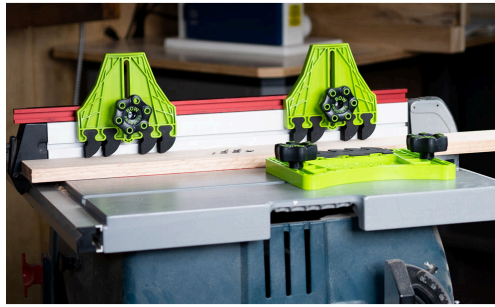

## BOW FENCEPRO FP4 VEERKLEMPLAAT SET

**€41,06 (excl. BTW)**

De BOW FencePRO-veerklem beschikt over een vernieuwend gebruik van hoge dichtheid EVA Foam/schuim kammen en klemsysteem die de controle op de inbreng verhogen, de terugslag drastisch verbetert en je hout beter beschermt tegen schade. Dit in vergelijking met de algemene plastic veerklemmen. EVA is een materiaal met gesloten cellen van hoge dichtheid met lange levensduur welke u niet heeft met de algemene plastic veerklemmen. De veren zijn ook onbreekbaar en in tegenstelling tot plastic veren kunnen ze worden vervangen als ze beschadigd zijn.

### GALERIJAFBEELDINGEN

De BOW FencePRO-veerklem beschikt over een vernieuwend gebruik van hoge dichtheid EVA Foam/schuim kammen en klemsysteem die de controle op de inbreng verhogen, de terugslag drastisch verbetert en je hout beter beschermt tegen schade. Dit in vergelijking met de algemene plastic veerklemmen. EVA is een materiaal met gesloten cellen van hoge dichtheid met lange levensduur welke u niet heeft met de algemene plastic veerklemmen. De veren zijn ook onbreekbaar en in tegenstelling tot plastic veren kunnen ze worden vervangen als ze beschadigd zijn.

## PRODUCTINFORMATIE

- **ONGEËVENAARDE VEILIGHEID:** Gepatenteerd ontwerp met scharnierveren absorbeert terugslag en biedt 5x grotere weerstand tegen terugslag in vergelijking met plastic of houten veren.
- **REVOLUTIONAIRE VOERREGELING:** Dikkere EVA-veren vergroten de hoeveelheid oppervlaktecontact met het werkstuk, waardoor een soepeler glijden en superieure invoercontrole wordt gegarandeerd.