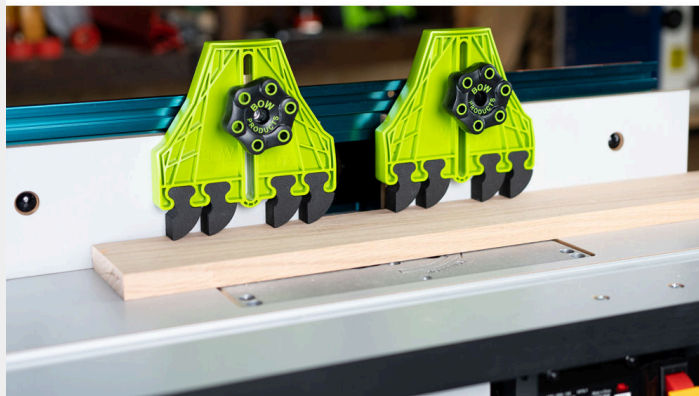

## BOW FENCEPRO FP4 VEERKLEMPLAAT SET

**€41,06 (excl. BTW)**

De BOW FencePRO-veerklem beschikt over een vernieuwend gebruik van hoge dichtheid EVA Foam/schuim kammen en klemsysteem die de controle op de inbreng verhogen, de terugslag drastisch verbetert en je hout beter beschermt tegen schade. Dit in vergelijking met de algemene plastic veerklemmen. EVA is een materiaal met gesloten cellen van hoge dichtheid met lange levensduur welke u niet heeft met de algemene plastic veerklemmen. De veren zijn ook onbreekbaar en in tegenstelling tot plastic veren kunnen ze worden vervangen als ze beschadigd zijn.

### GALERIJAFBEELDINGEN

De BOW FencePRO-veerklem beschikt over een vernieuwend gebruik van hoge dichtheid EVA Foam/schuim kammen en klemsysteem die de controle op de inbreng verhogen, de terugslag drastisch verbetert en je hout beter beschermt tegen schade. Dit in vergelijking met de algemene plastic veerklemmen. EVA is een materiaal met gesloten cellen van hoge dichtheid met lange levensduur welke u niet heeft met de algemene plastic veerklemmen. De veren zijn ook onbreekbaar en in tegenstelling tot plastic veren kunnen ze worden vervangen als ze beschadigd zijn.

## PRODUCTINFORMATIE

- **ONGEËVENAARDE VEILIGHEID:** Gepatenteerd ontwerp met scharnierveren absorbeert terugslag en biedt 5x grotere weerstand tegen terugslag in vergelijking met plastic of houten veren.
- **REVOLUTIONAIRE VOERREGELING:** Dikkere EVA-veren vergroten de hoeveelheid oppervlaktecontact met het werkstuk, waardoor een soepeler glijden en superieure invoercontrole wordt gegarandeerd.